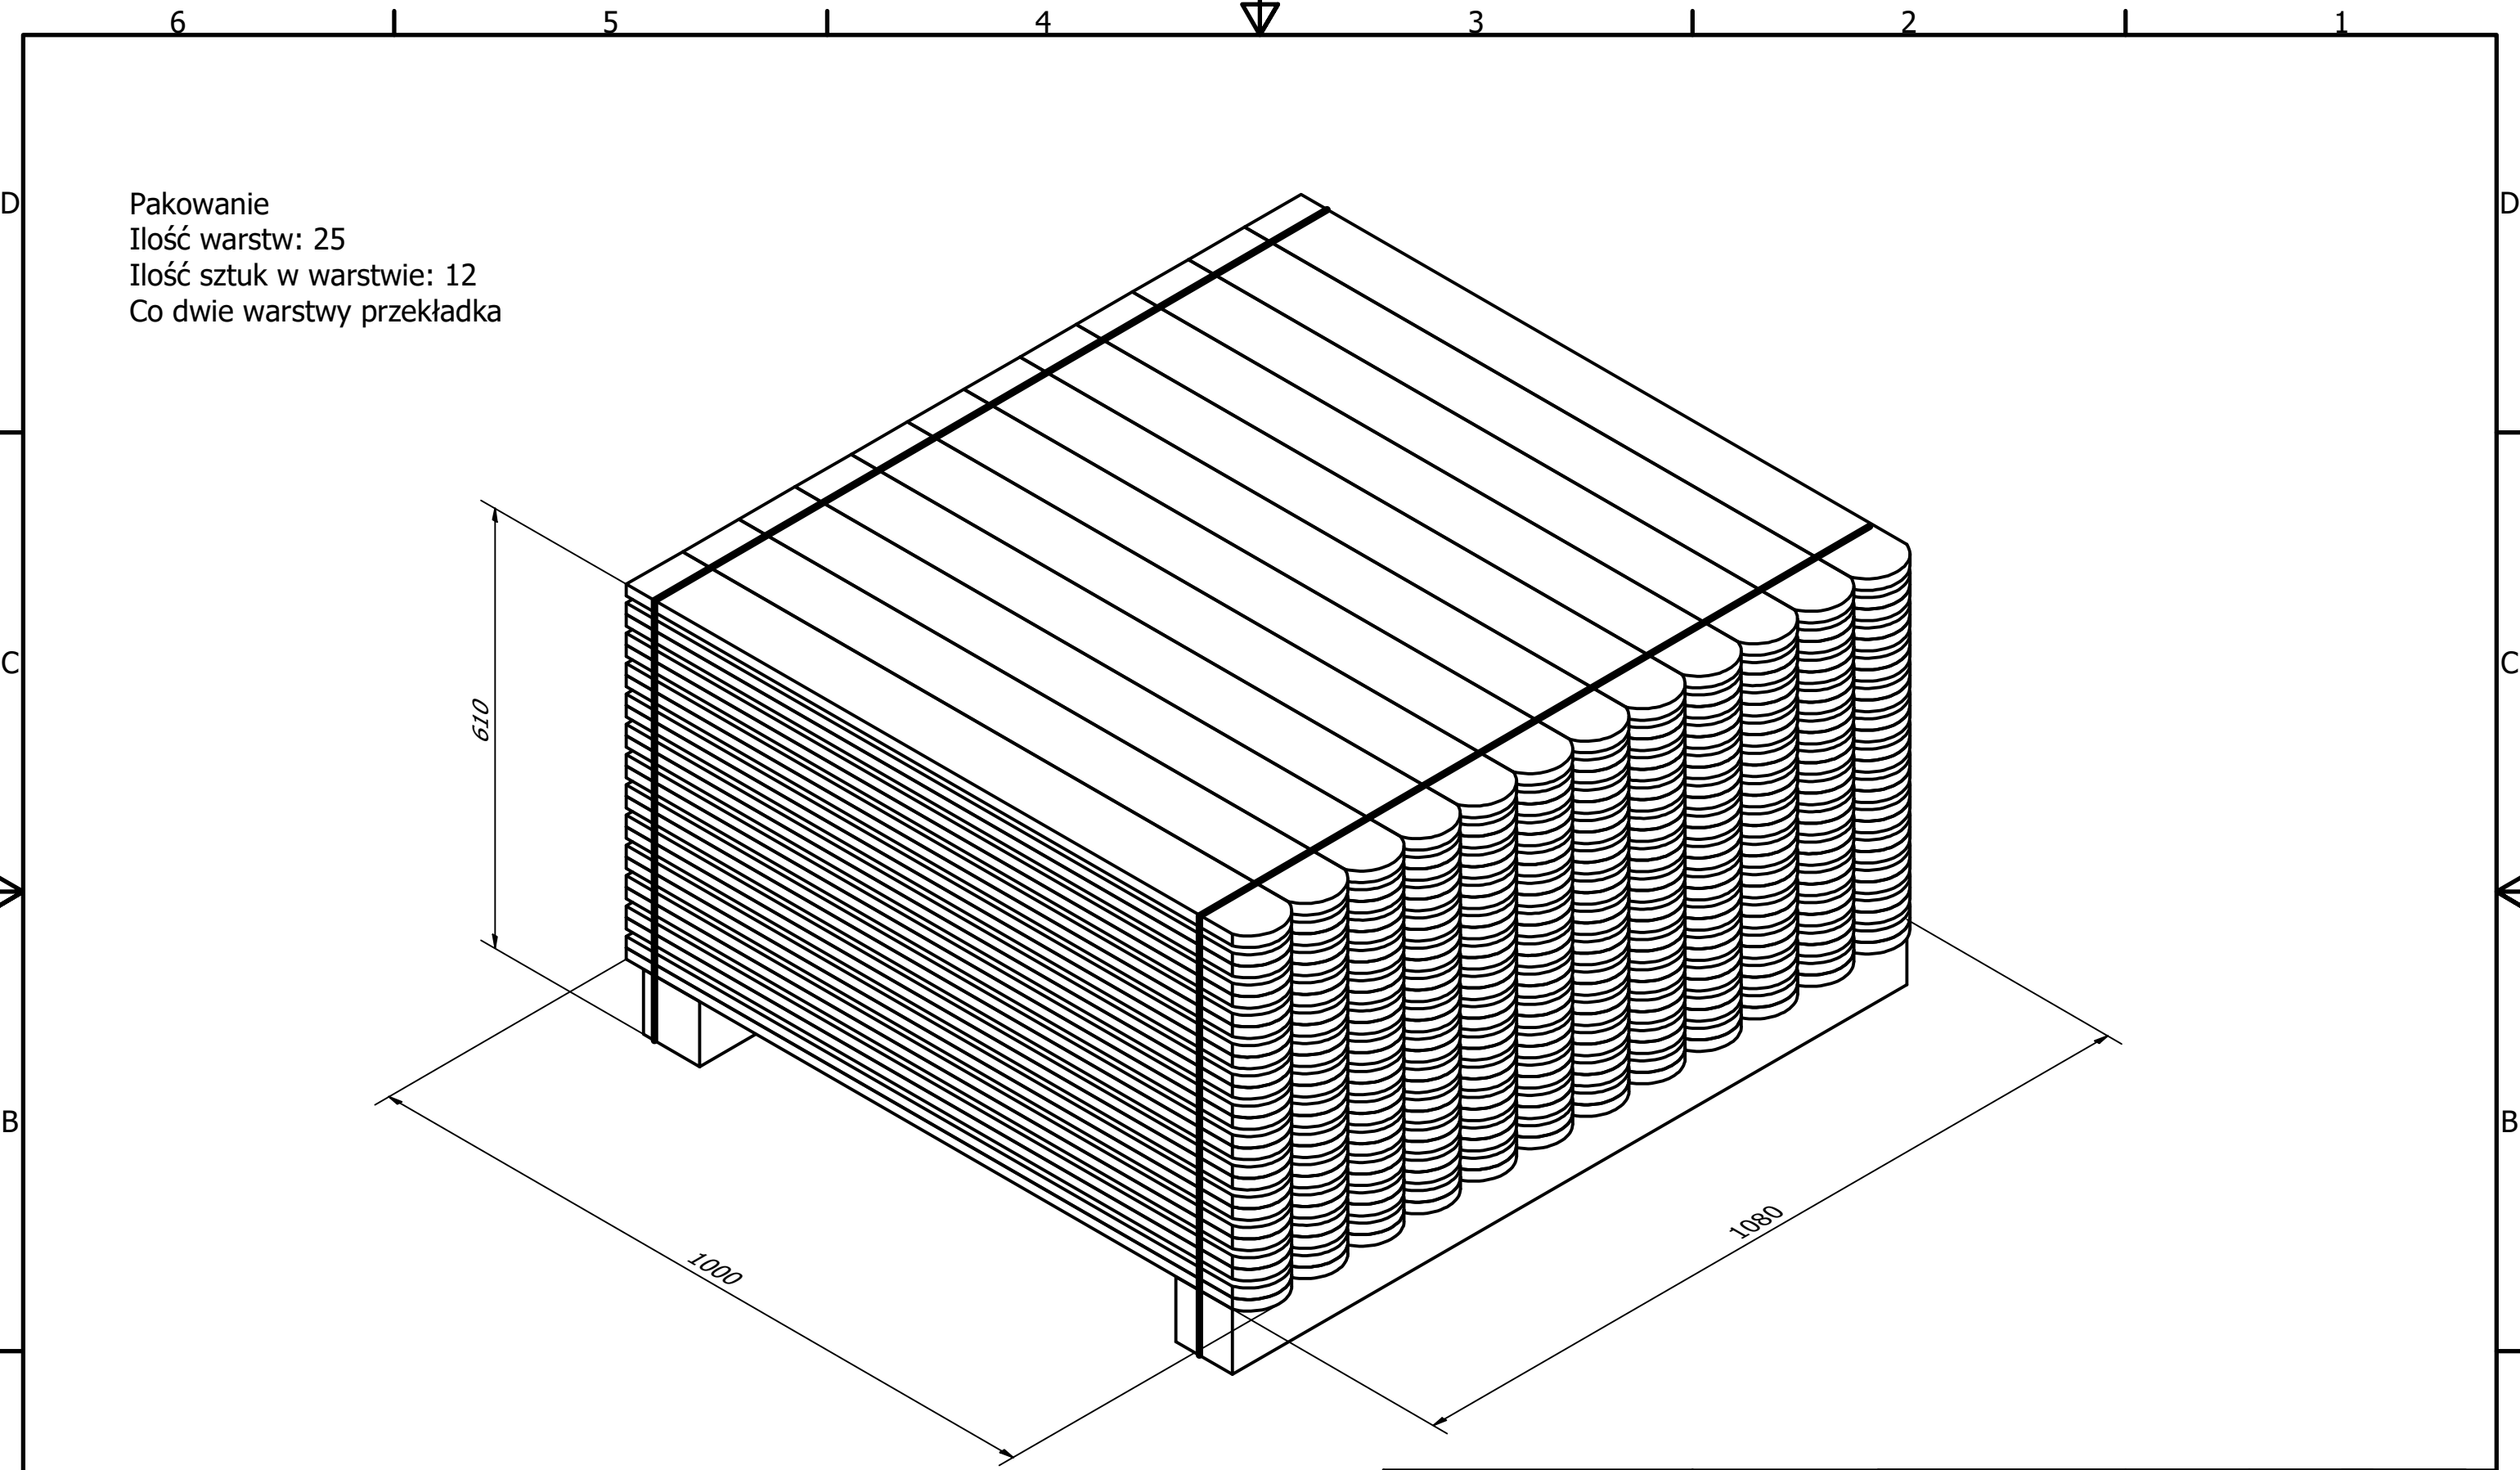

Data utworzenia/aktualizacji 14.06.2023	Rysował	Mateusz Furmaniak	Materiał: Sosna	Objętość: 0,001440	Arkusz: 1/2
	Zatwierdził	Mateusz Biały			
	Impregnacja:	Zieleń			
	Pakowanie:	300 szt. / Paleta			
Nr. Rysunku 23.06.64	Rysunek/nazwa: Sztacheta ryflowana 16x90x1000			INDEX: COM772	

Pakowanie
 Ilość warstw: 25
 Ilość sztuk w warstwie: 12
 Co dwie warstwy przekładka

610

1000

1080

Data utworzenia/aktualizacji 14.06.2023	Rysował	Mateusz Furmaniak	Materiał: Sosna	Objętość: 0,001440	Arkusz: 2/2
	Zatwierdził	Mateusz Biały			
	Impregnacja:	Zieleń			
	Pakowanie:	300 szt. / Paleta			
Nr. Rysunku 23.06.64	Rysunek/nazwa: Sztacheta ryflowana 16x90x1000			INDEX: COM772	