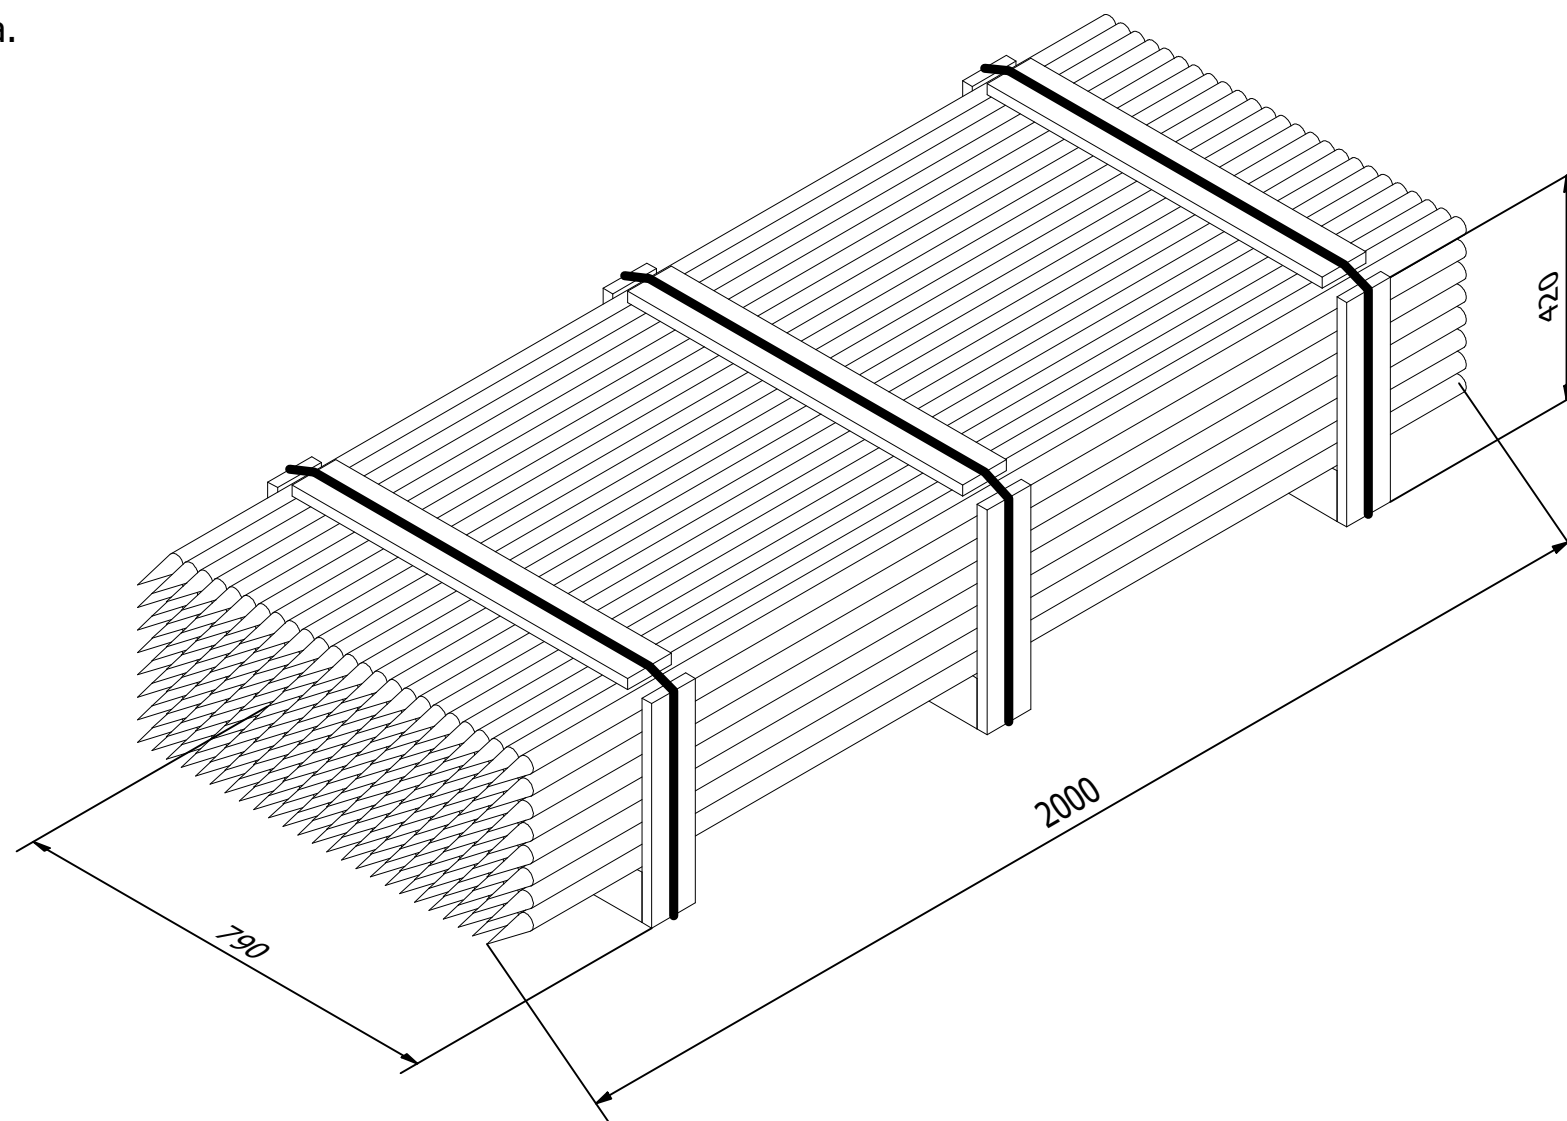

Data utworzenia/aktualizacji 16.11.2023	Rysował	Mateusz Furmaniak	Materiał: Sosna	Objętość: 0,001800	Arkusz: 1/2
	Zatwierdził	Mateusz Biały			
	Impregnacja:	Zieleń			
	Pakowanie:	200 szt. / paleta			
Nr. Rysunku 23.11.36	Rysunek/nazwa: Palik 3x200 1 x faza			INDEX: COM318	

Pakowanie:
 Ilość warstw: 8
 Ilość sztuk w warstwie: 25
 Co warstwa przekładka.

Data utworzenia/aktualizacji 16.11.2023	Rysował	Mateusz Furmانيak	Materiał: Sosna	Objętość: 0,001800	Arkusz: 2/2
	Zatwierdził	Mateusz Biały			
	Impregnacja:	Zieleń			
	Pakowanie:	200 szt. / paleta			
Nr. Rysunku 23.11.36	Rysunek/nazwa: Palik 3x200 1 x faza			INDEX: COM318	