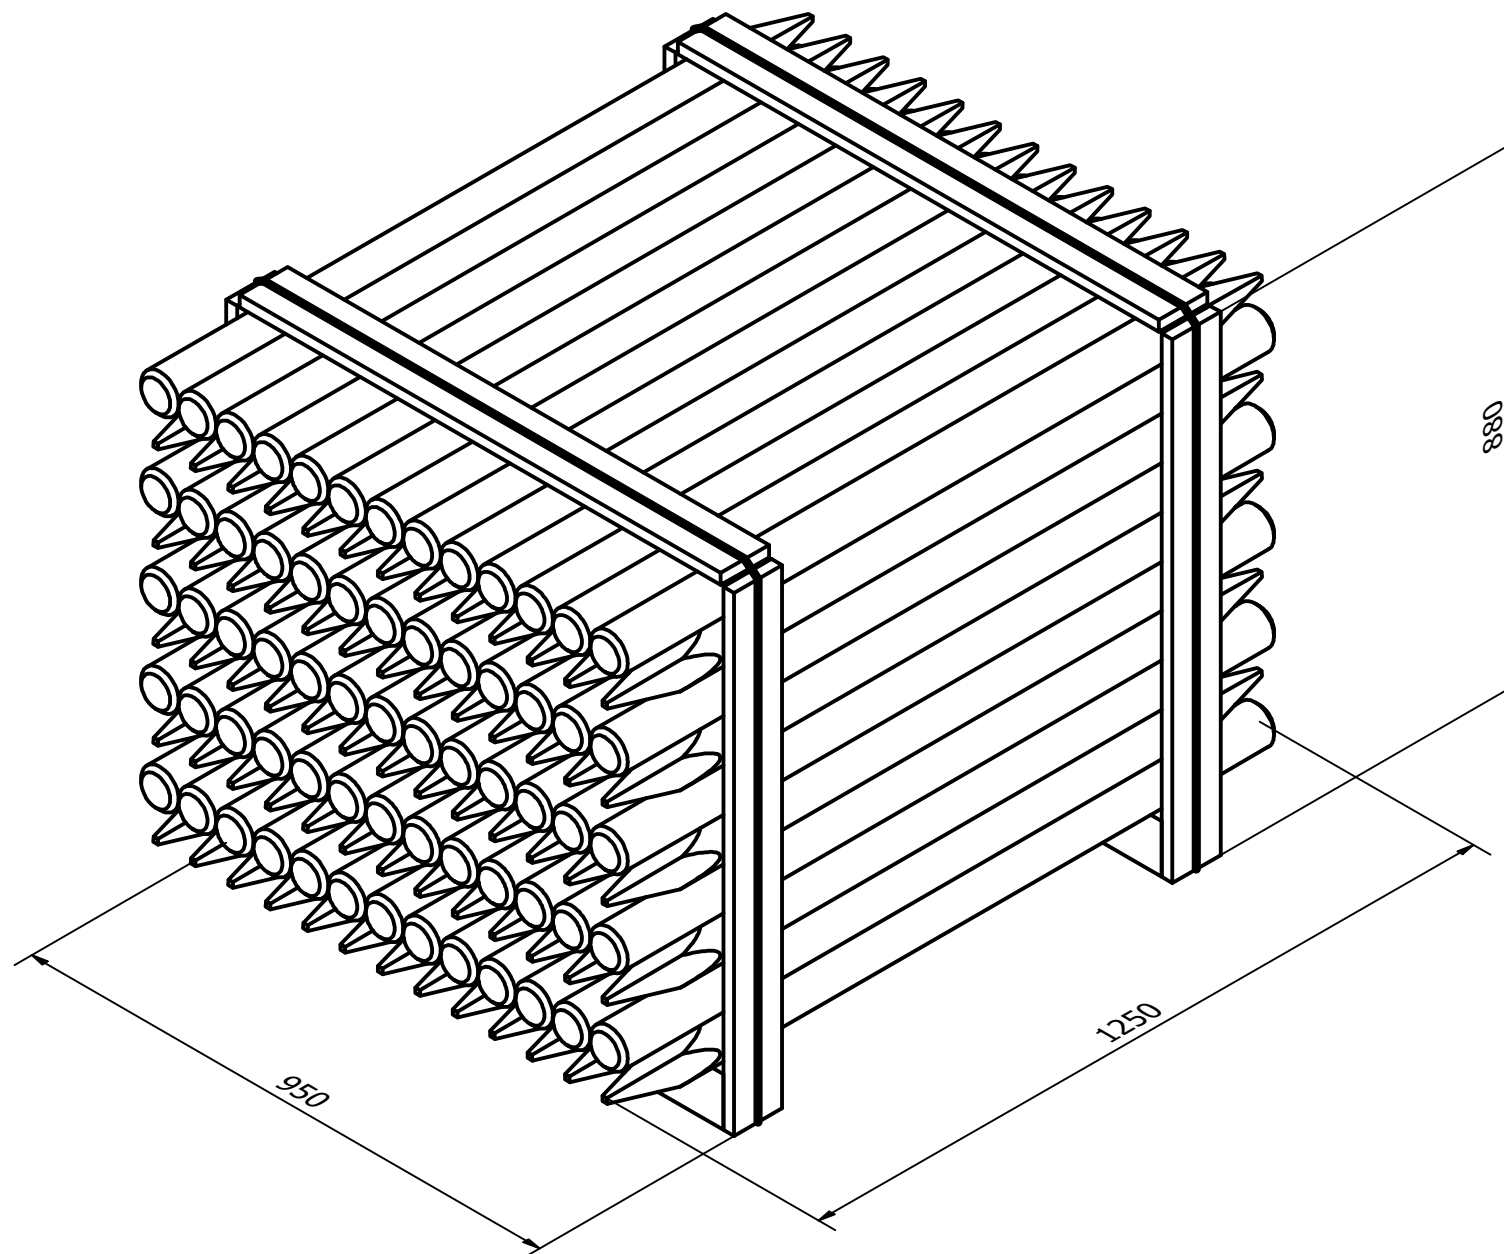

Data utworzenia/aktualizacji 27.06.2023	Rysował	Mateusz Furmaniak	Materiał: Sosna	Objętość: 0,004808	Arkusz: 1/2
	Zatwierdzał	Mateusz Biały			
	Impregnacja:	Zieleń			
	Pakowanie:	130 szt. / Paleta			
Nr. Rysunku 23.06.81	Rysunek/nazwa: Palisada faza / szpic 7x125			INDEX: COM332	

Pakowanie
 Ilość warstw: 10
 Ilość sztuk w warstwie: 13
 Co warstwa przekładka

Data utworzenia/aktualizacji	Rysował	Mateusz Furmaniak	Materiał:	Objętość:	Arkusz:
	Zatwierdzał	Mateusz Biały			
	Impregnacja:	Zieleń			
	Pakowanie:	130 szt. / Paleta			
Nr. Rysunku	Rysunek/nazwa:			INDEX:	
23.06.81	Palisada faza / szpic 7x125			COM332	