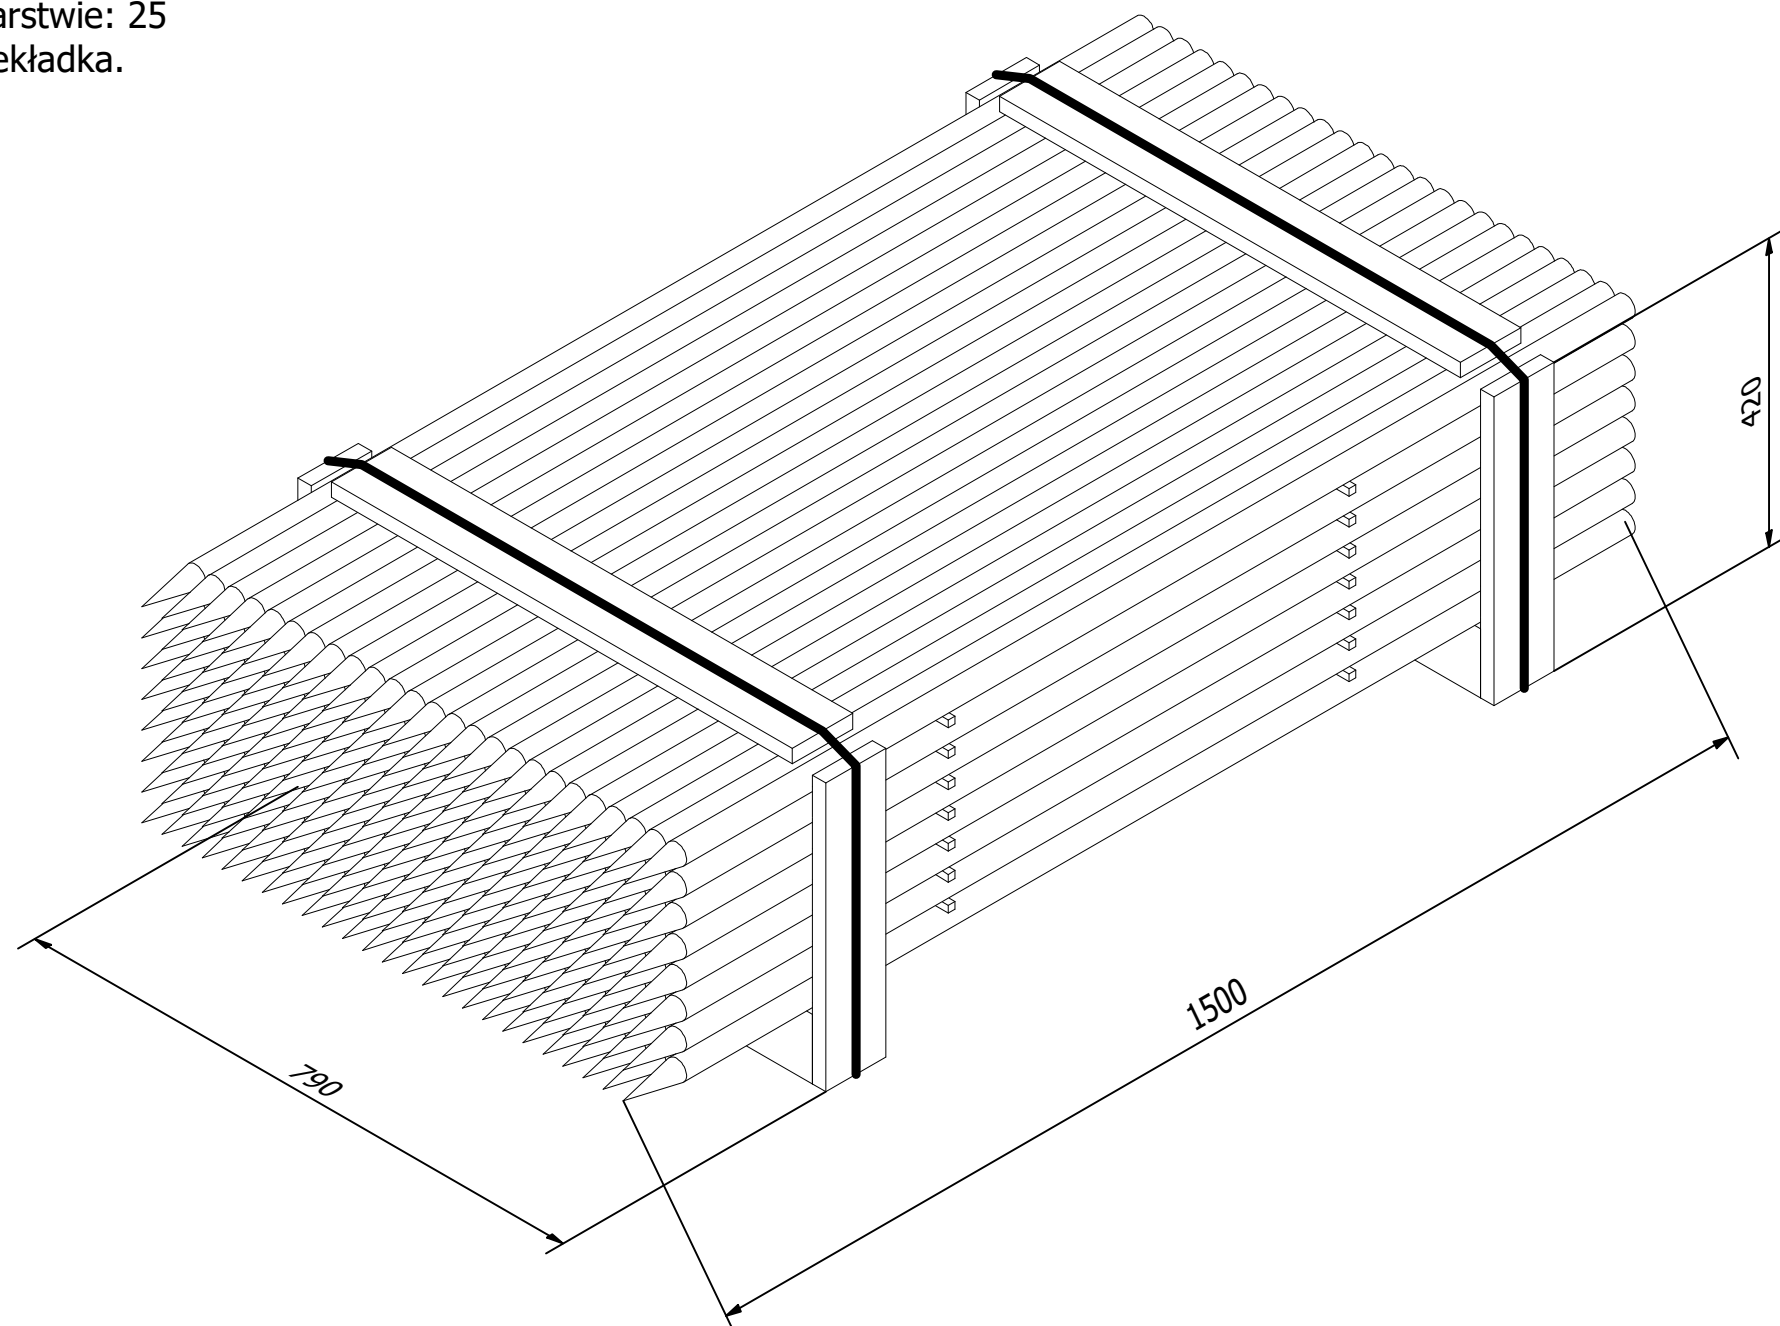

Data utworzenia/aktualizacji	Rysował	Mateusz Furmaniak	Materiał:	Objętość:	Arkusz:
	Zatwierdził	Mateusz Biały			
	Impregnacja:	Zieleń			
	Pakowanie:	200 szt. / paleta			
	Sosna	0,001350	1/2		
Nr. Rysunku	Rysunek/nazwa:			INDEX:	
23.11.33	Palik 3x150 1 x faza			COM317	

Pakowanie:
 Ilość warstw: 8
 Ilość sztuk w warstwie: 25
 Co warstwa przekładka.

Data utworzenia/aktualizacji	Rysował	Mateusz Furmaniak	Materiał:	Objętość:	Arkusz:
	Zatwierdzał	Mateusz Biały			
	Impregnacja:	Zieleń			
	Pakowanie:	200 szt. / paleta			
Nr. Rysunku	Rysunek/nazwa:			INDEX:	
23.11.33	Palik 3x150 1 x faza			COM317	