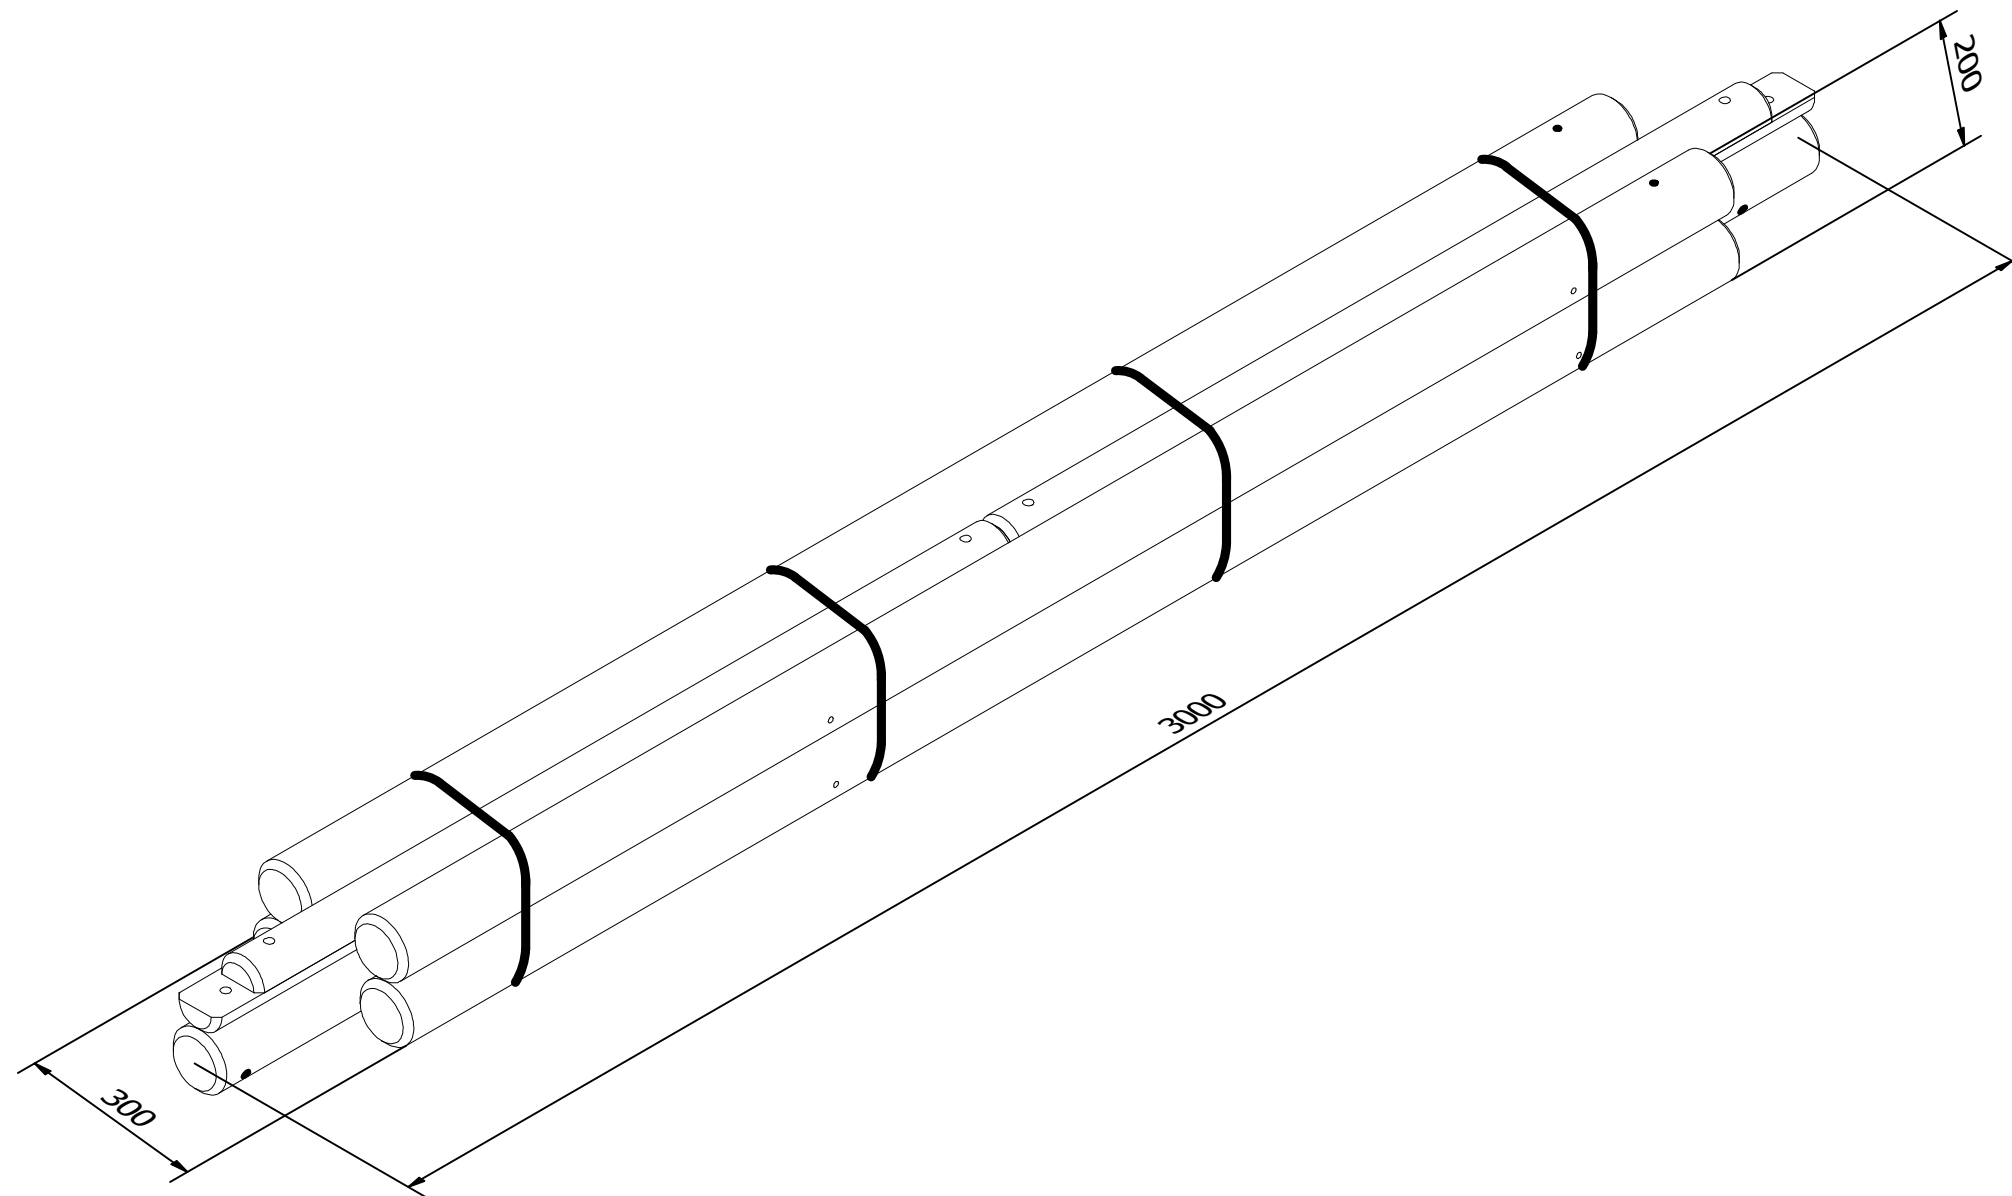

LISTA CZĘŚCI		
ELEMENT	ILOŚĆ	NAZWA CZĘŚCI
1	1 szt.	Palisada fi 100x3000 mm
2	4 szt.	Palisada fi 100x2500 mm
3	2 szt.	Połwałek fi 80x1500 mm
4	4 szt.	Połwałek fi 80x750 mm

Data utworzenia/aktualizacji	Rysował	Marika Błaszczuk	Materiał:	Objętość:	Format rys.
	Zatwierdził	Mateusz Biały			
28.02.2023	Impregnacja:	Zieleń	Sosna	0,117122	Arkusz
	Pakowanie:	1 szt./ paleta			
Nr. Rysunku	Rysunek/nazwa:	Huśtawka podwójna pal 300 cm	INDEX:	COM310	Podziałka
23.02.40					

	Data utworzenia/aktualizacji	Rysował	Marika Błaszczyk	Materiał:	Objętość:	Format rys.
	28.02.2023	Zatwierdził	Mateusz Biały			
		Impregnacja:	Zieleń	Arkusz		
		Pakowanie:	1 szt./ paleta		2/2	
Nr. Rysunku	Rysunek/nazwa:	INDEX:		Podziałka		
23.02.40	Huštawka podwójna pal 300 cm	COM310				