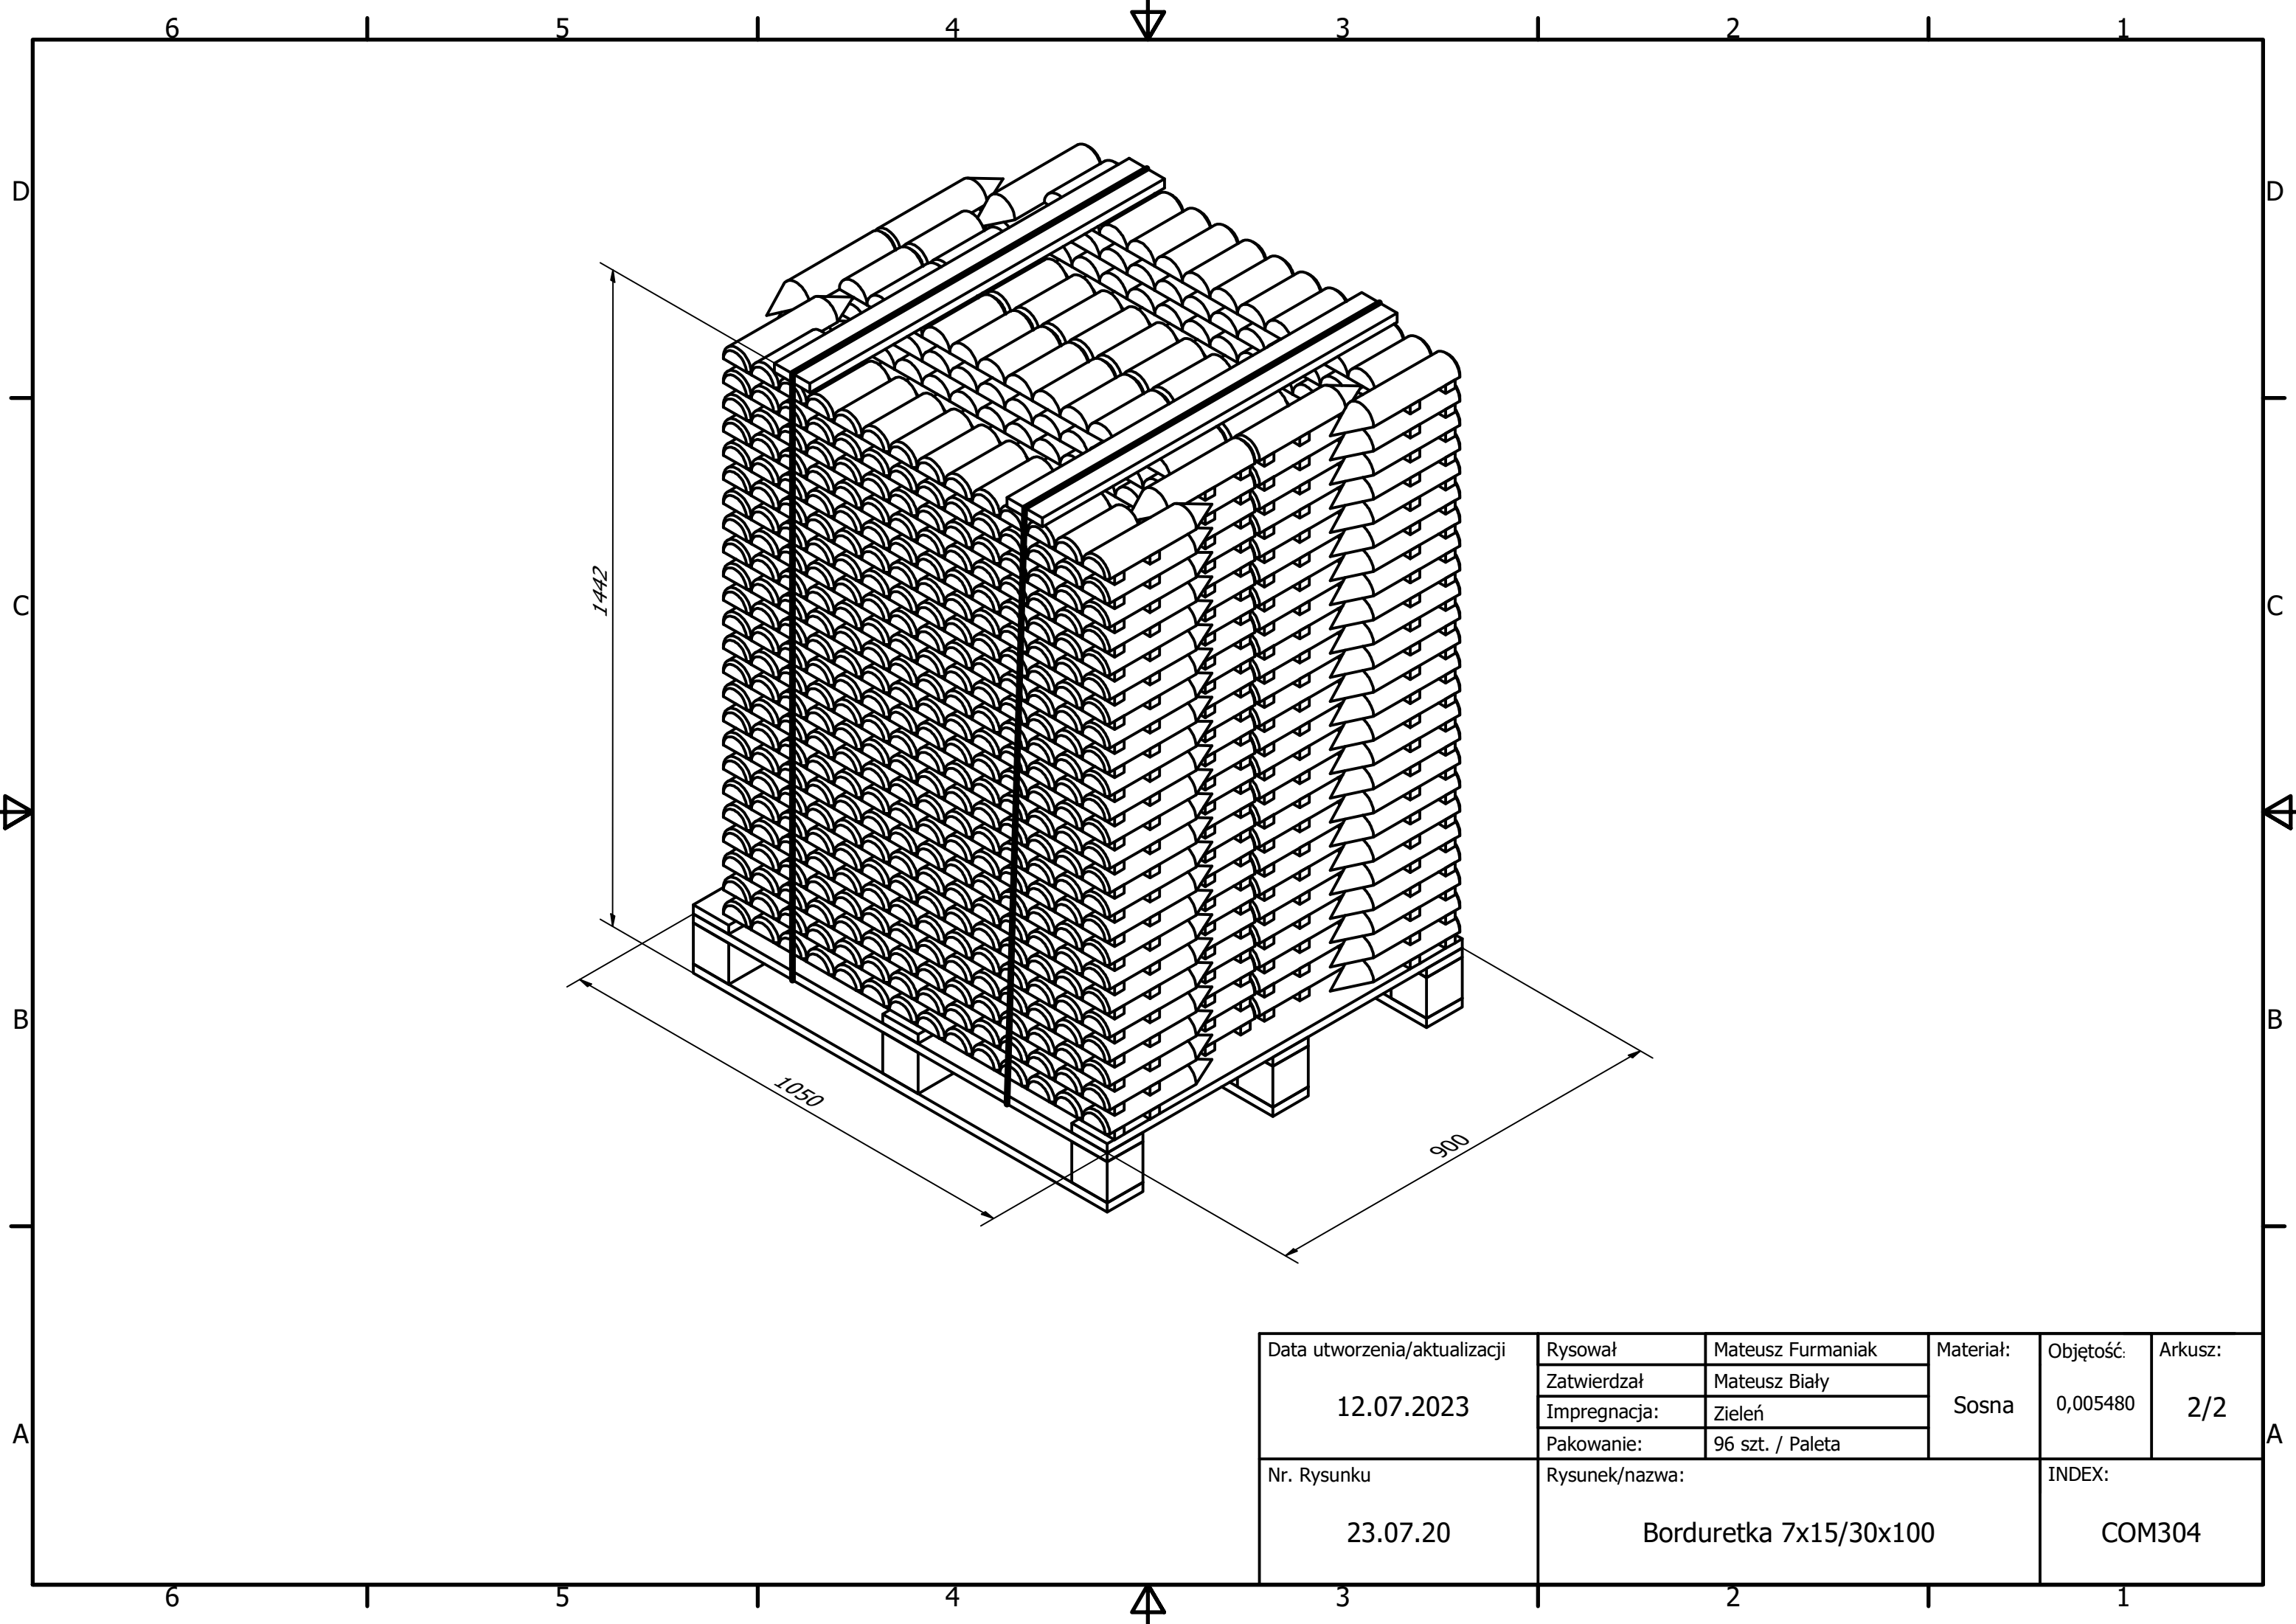

LISTA CZĘŚCI		
ELEMENT	ILOŚĆ	NAZWA CZĘŚCI
1	12 szt.	Półwałek fi 70x150 mm
2	2 szt.	Szpica fi 70x300 mm
3	2 szt.	Rygiel 18x24x980 mm
4		Gwóźdź 2,1x38 NK

Data utworzenia/aktualizacji 12.07.2023	Rysował	Mateusz Furmaniak	Materiał: Sosna	Objętość: 0,005480	Arkusz: 1/2
	Zatwierdził	Mateusz Biały			
	Impregnacja:	Zieleń			
	Pakowanie:	96 szt. / Paleta			
Nr. Rysunku 23.07.20	Rysunek/nazwa: Borduretkka 7x15/30x100			INDEX: COM304	

Data utworzenia/aktualizacji	Rysował	Mateusz Furmaniak	Materiał:	Objętość:	Arkusz:
	Zatwierdził	Mateusz Biały			
	Impregnacja:	Zieleń			
	Pakowanie:	96 szt. / Paleta			
		Sosna	0,005480	2/2	
Nr. Rysunku	Rysunek/nazwa:			INDEX:	
23.07.20	Borduretki 7x15/30x100			COM304	