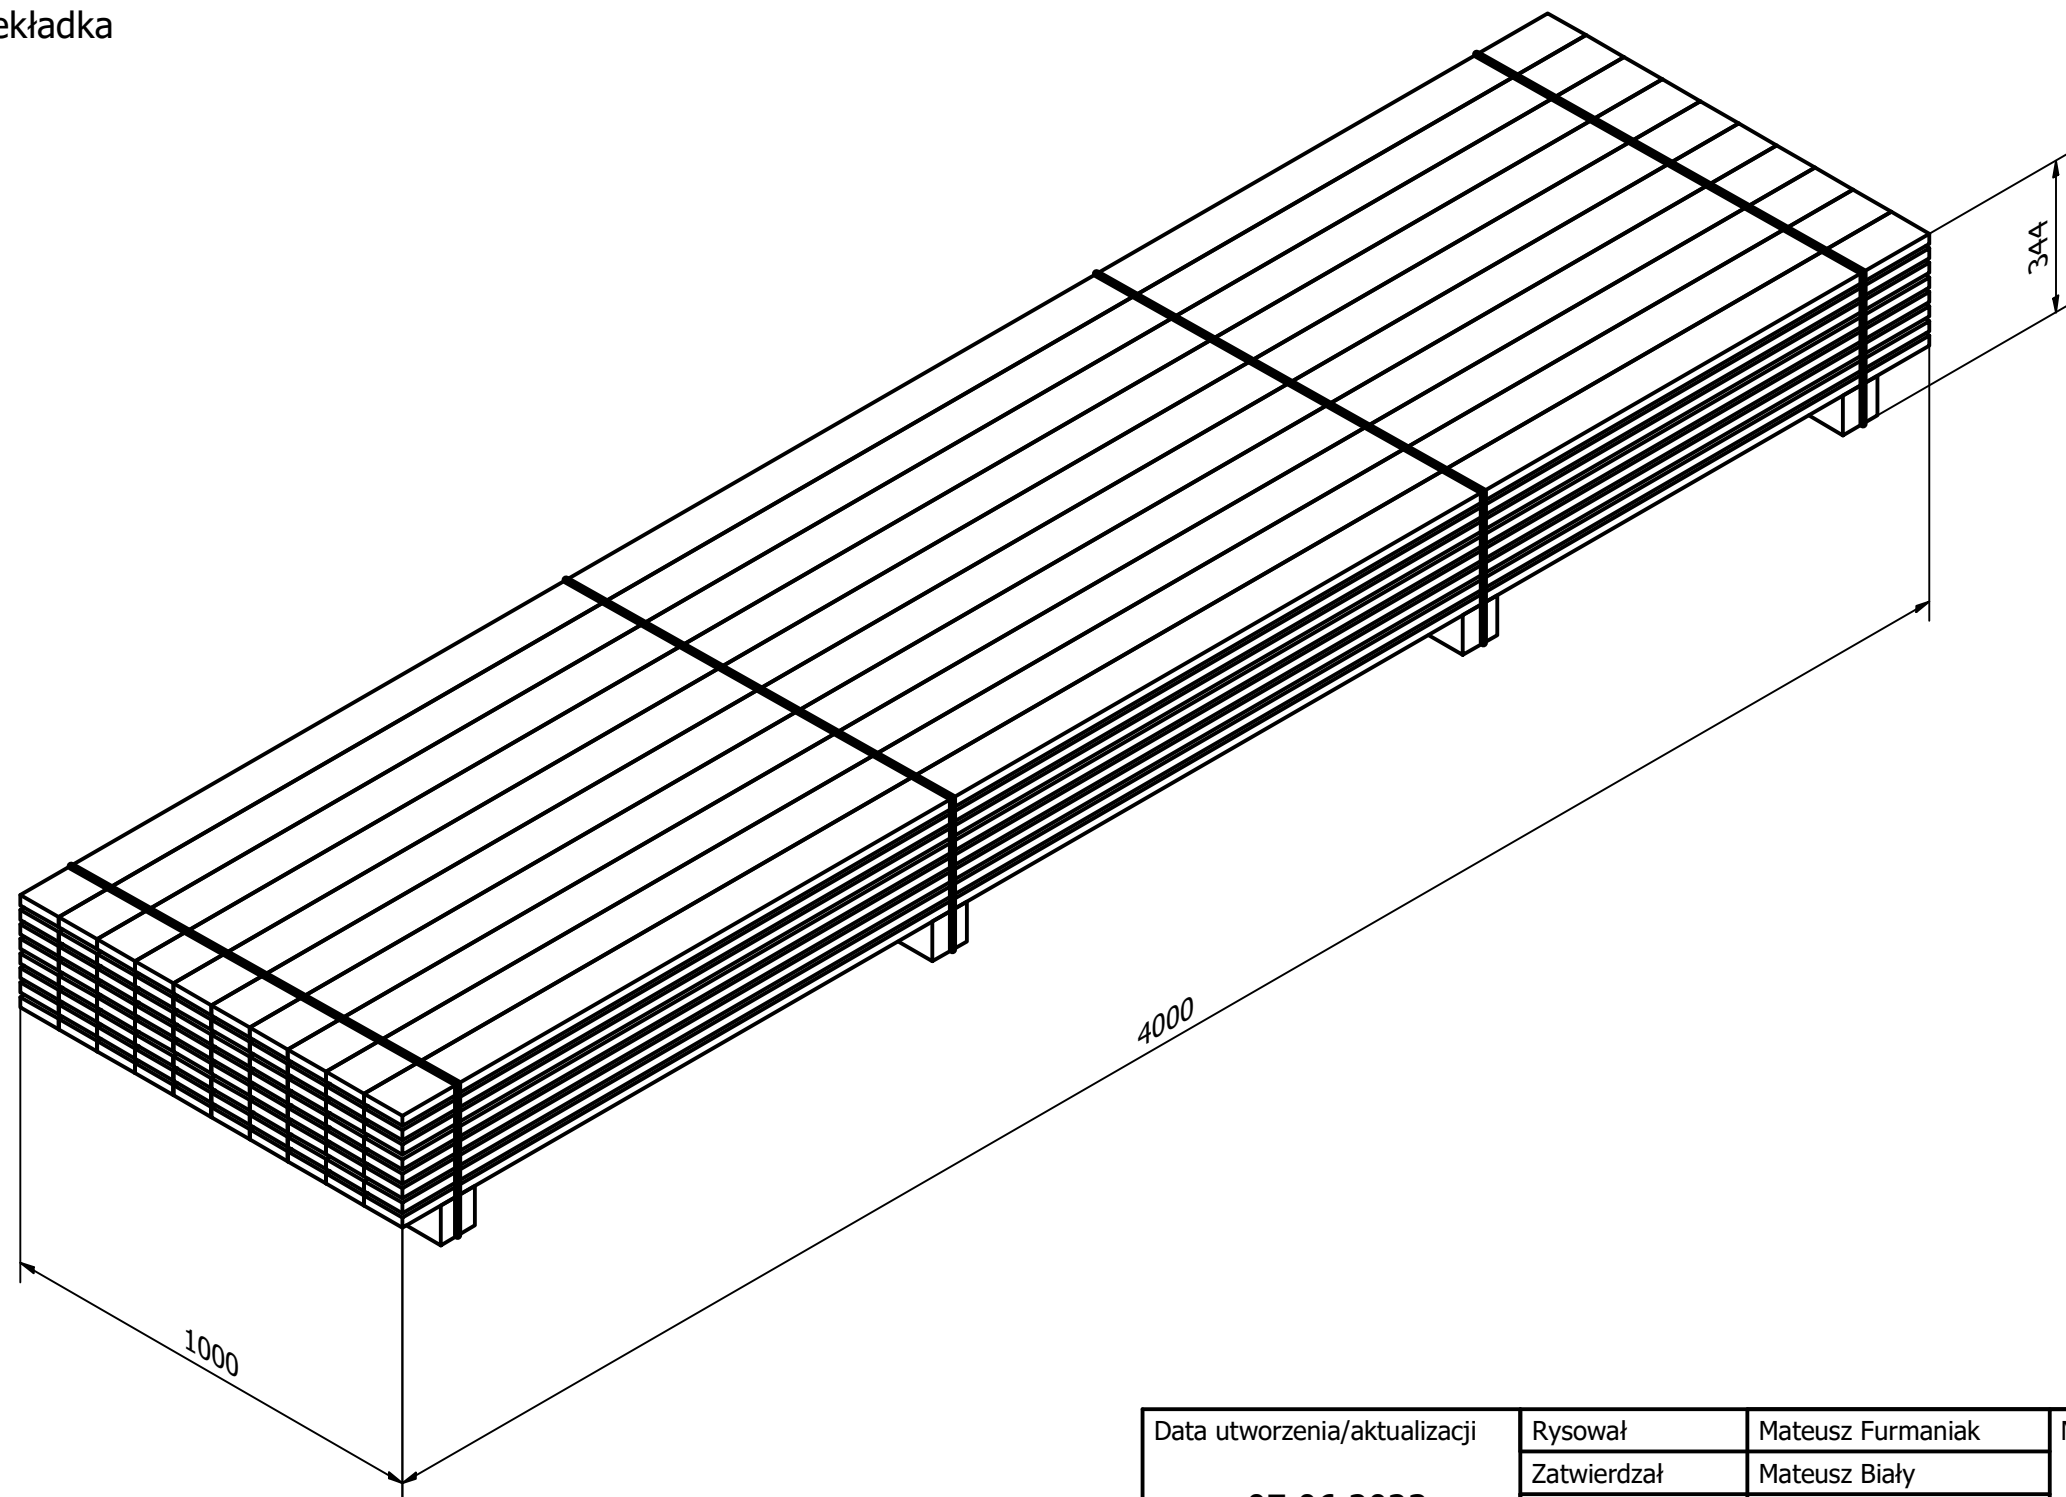

Data utworzenia/aktualizacji <b>07.06.2023</b>	Rysował	Mateusz Furmaniak	Materiał: <b>Sosna</b>	Objętość: 0,009200	Arkusz: <b>1/2</b>
	Zatwierdził	Mateusz Biały			
	Impregnacja:	Zieleń			
	Pakowanie:	80 szt. / Paleta			
Nr. Rysunku <b>23.06.38</b>	Rysunek/nazwa: <b>Tarcica szorstka 23x100x4000</b>			INDEX: <b>COM143</b>	

Pakowanie  
 Ilość warstw: 8  
 Ilość sztuk w warstwie: 10  
 Co warstwa przekładka

Data utworzenia/aktualizacji  07.06.2023	Rysował	Mateusz Furmaniak	Materiał:  Sosna	Objętość:  0,009200	Arkusz:  2/2
	Zatwierdził	Mateusz Biały			
	Impregnacja:	Zieleń			
	Pakowanie:	80 szt. / Paleta			
Nr. Rysunku  23.06.38	Rysunek/nazwa:  Tarcica szorstka 23x100x4000			INDEX:  COM143	