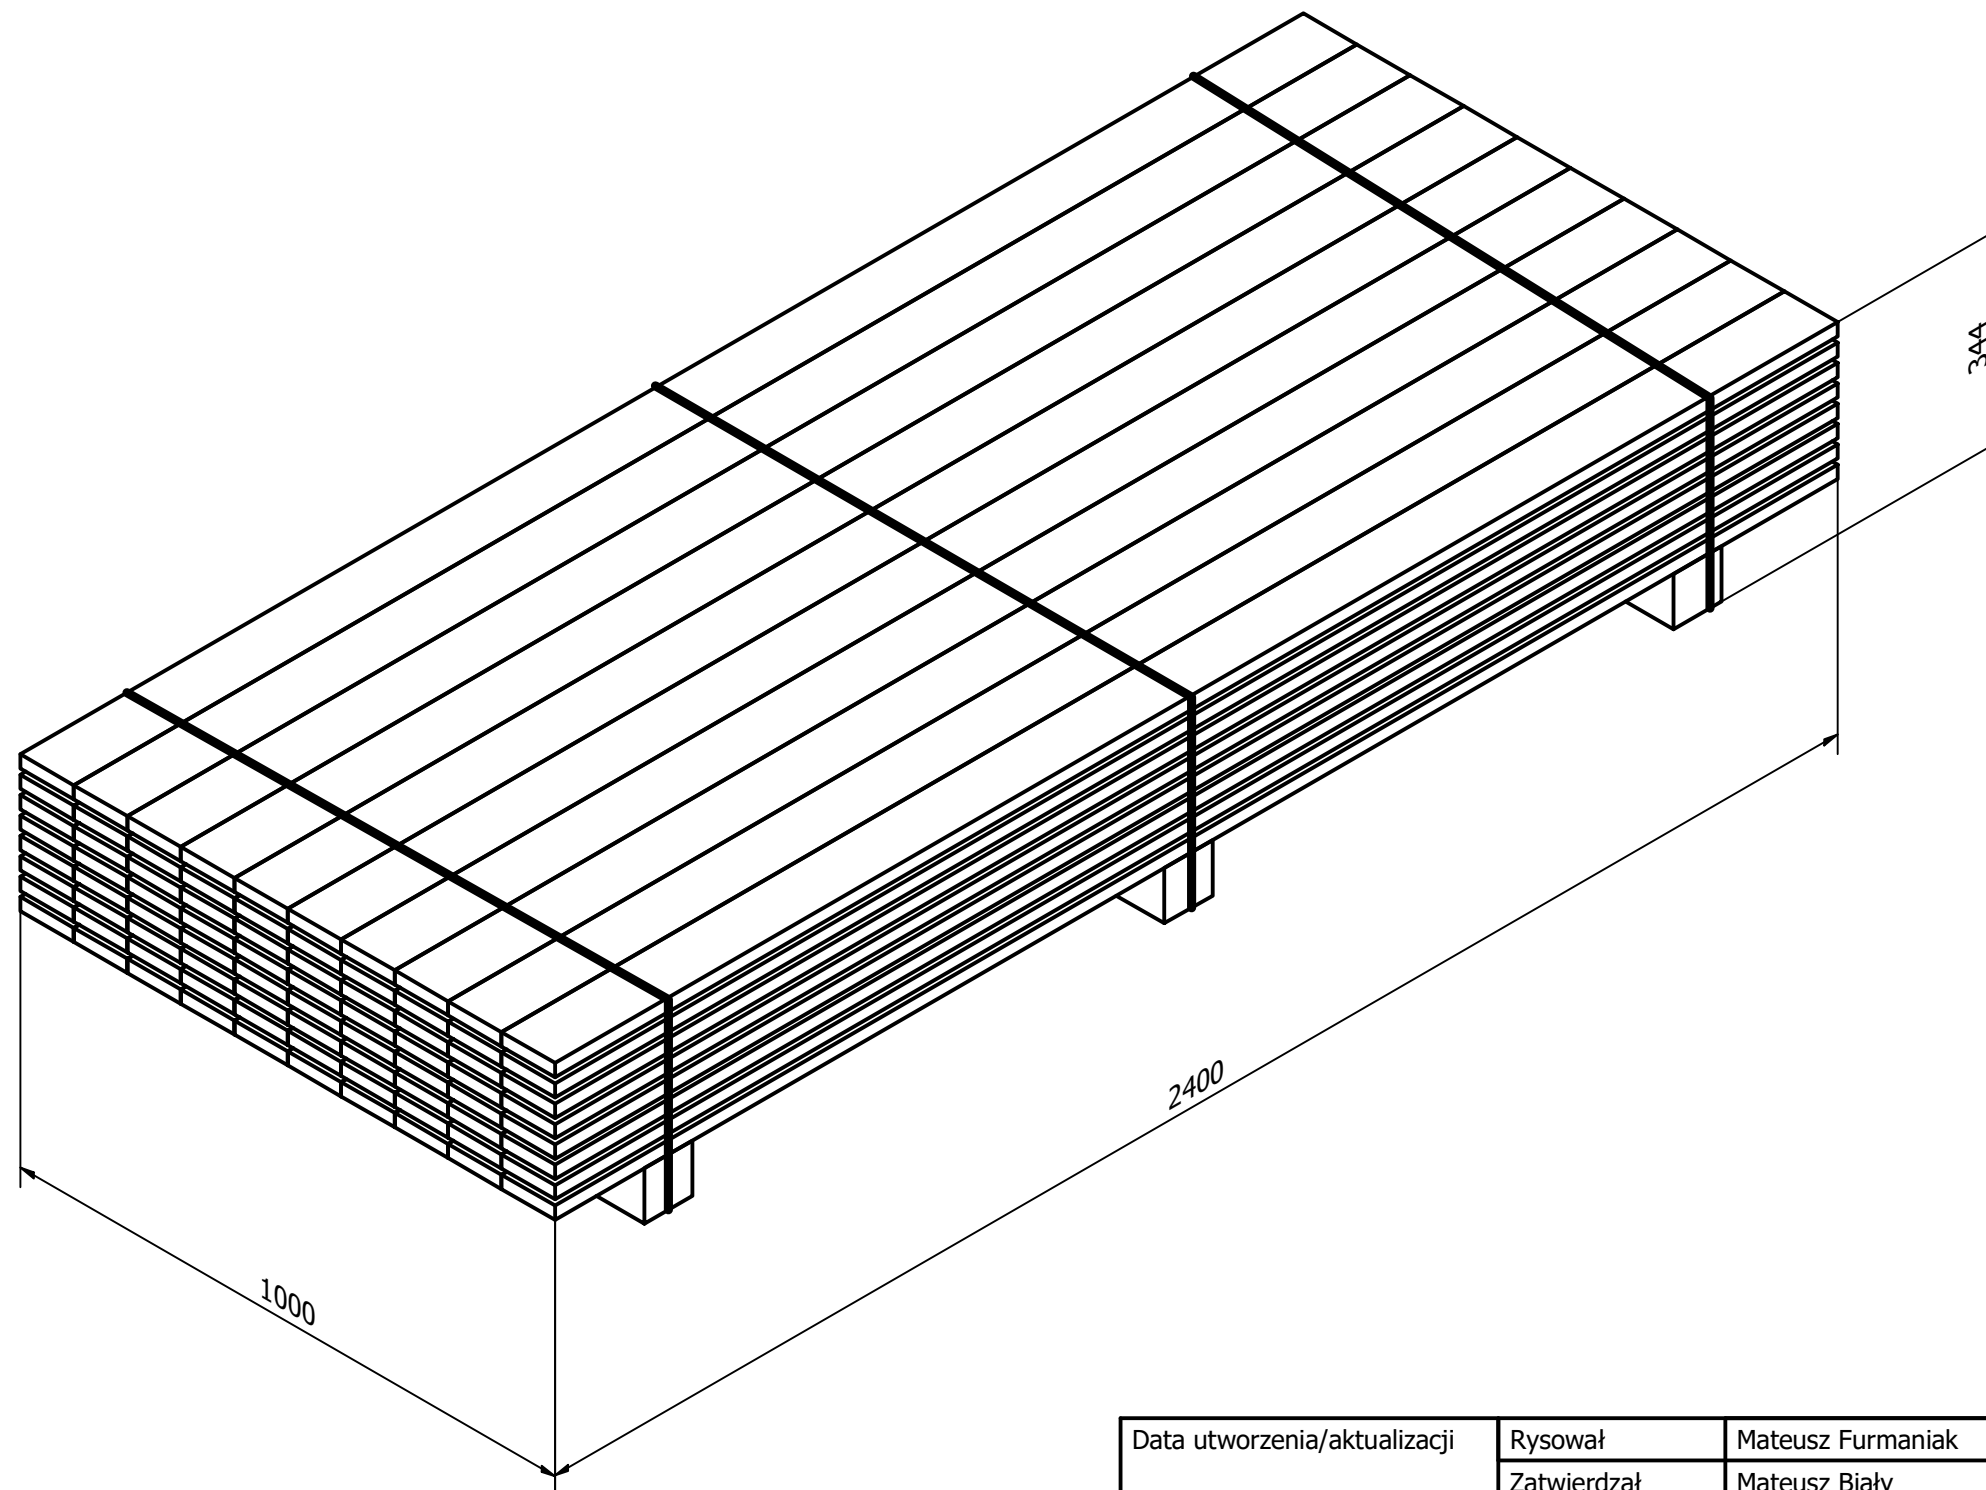

Data utworzenia/aktualizacji	Rysował	Mateusz Furmaniak	Materiał:	Objętość:	Arkusz:
	Zatwierdził	Mateusz Biały			
	Impregnacja:	Zieleń			
	Pakowanie:	80 szt. / Paleta			
	Sosna	0,005520	1/2		
Nr. Rysunku	Rysunek/nazwa:			INDEX:	
23.06.36	Tarcica szorstka 23x100x2400			COM141	

Pakowanie
 Ilość warstw: 8
 Ilość sztuk w warstwie: 10
 Co warstwa przekładka

Data utworzenia/aktualizacji 07.06.2023	Rysował	Mateusz Furmianiak	Materiał: Sosna	Objętość: 0,005520	Arkusz: 2/2
	Zatwierdził	Mateusz Biały			
	Impregnacja:	Zieleń			
	Pakowanie:	80 szt. / Paleta			
Nr. Rysunku 23.06.36	Rysunek/nazwa: Tarcica szorstka 23x100x2400			INDEX: COM141	