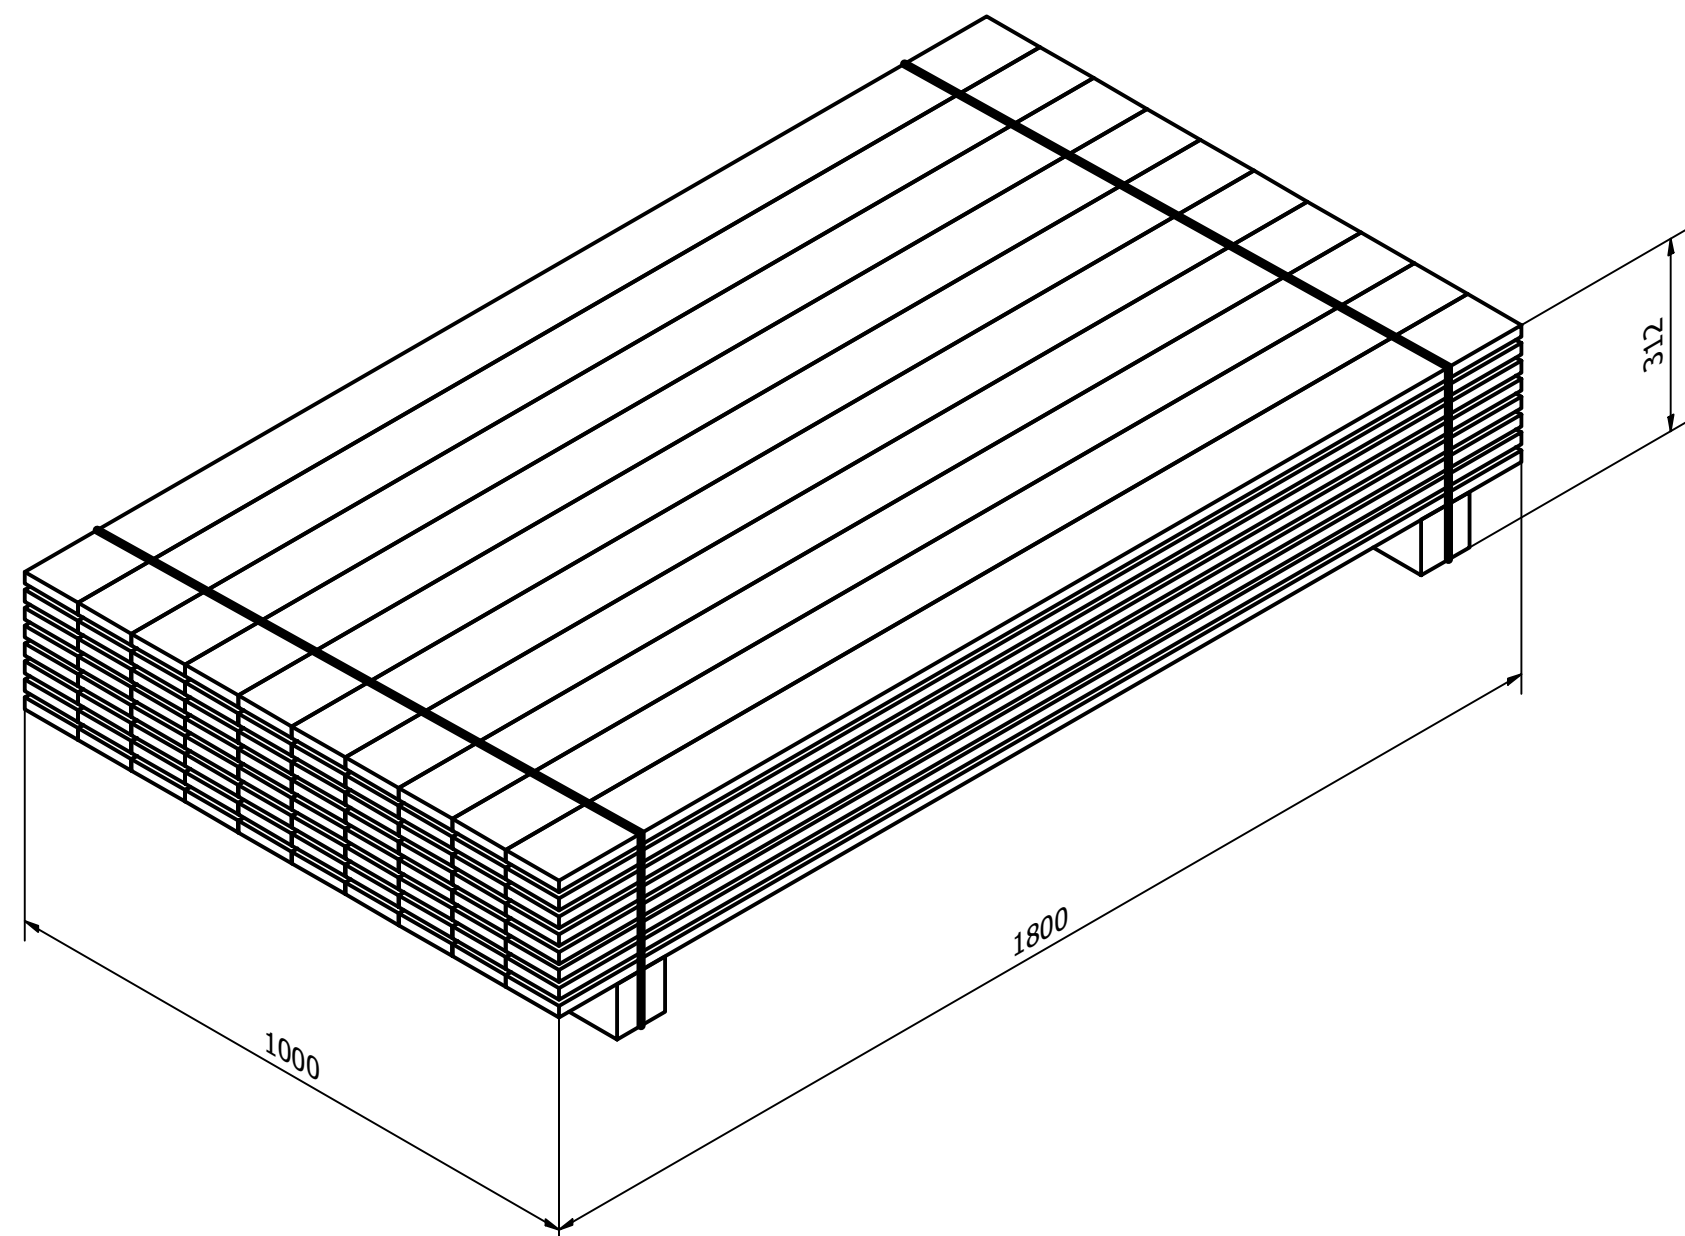

Data utworzenia/aktualizacji <b>07.06.2023</b>	Rysował	Mateusz Furmaniak	Materiał: <b>Sosna</b>	Objętość: 0,003420	Arkusz: <b>1/2</b>
	Zatwierdził	Mateusz Biały			
	Impregnacja:	Zieleń			
	Pakowanie:	80 szt. / Paleta			
Nr. Rysunku <b>23.06.31</b>	Rysunek/nazwa: <b>Tarcica szorstka 19x100x1800</b>			INDEX: <b>COM136</b>	

Pakowanie  
 Ilość warstw: 8  
 Ilość sztuk w warstwie: 10  
 Co warstwa przekładka

Data utworzenia/aktualizacji  07.06.2023	Rysował	Mateusz Furmانيak	Materiał:  Sosna	Objętość:  0,003420	Arkusz:  2/2
	Zatwierdzał	Mateusz Biały			
	Impregnacja:	Zieleń			
	Pakowanie:	80 szt. / Paleta			
Nr. Rysunku  23.06.31	Rysunek/nazwa:  Tarcica szorstka 19x100x1800			INDEX:  COM136	