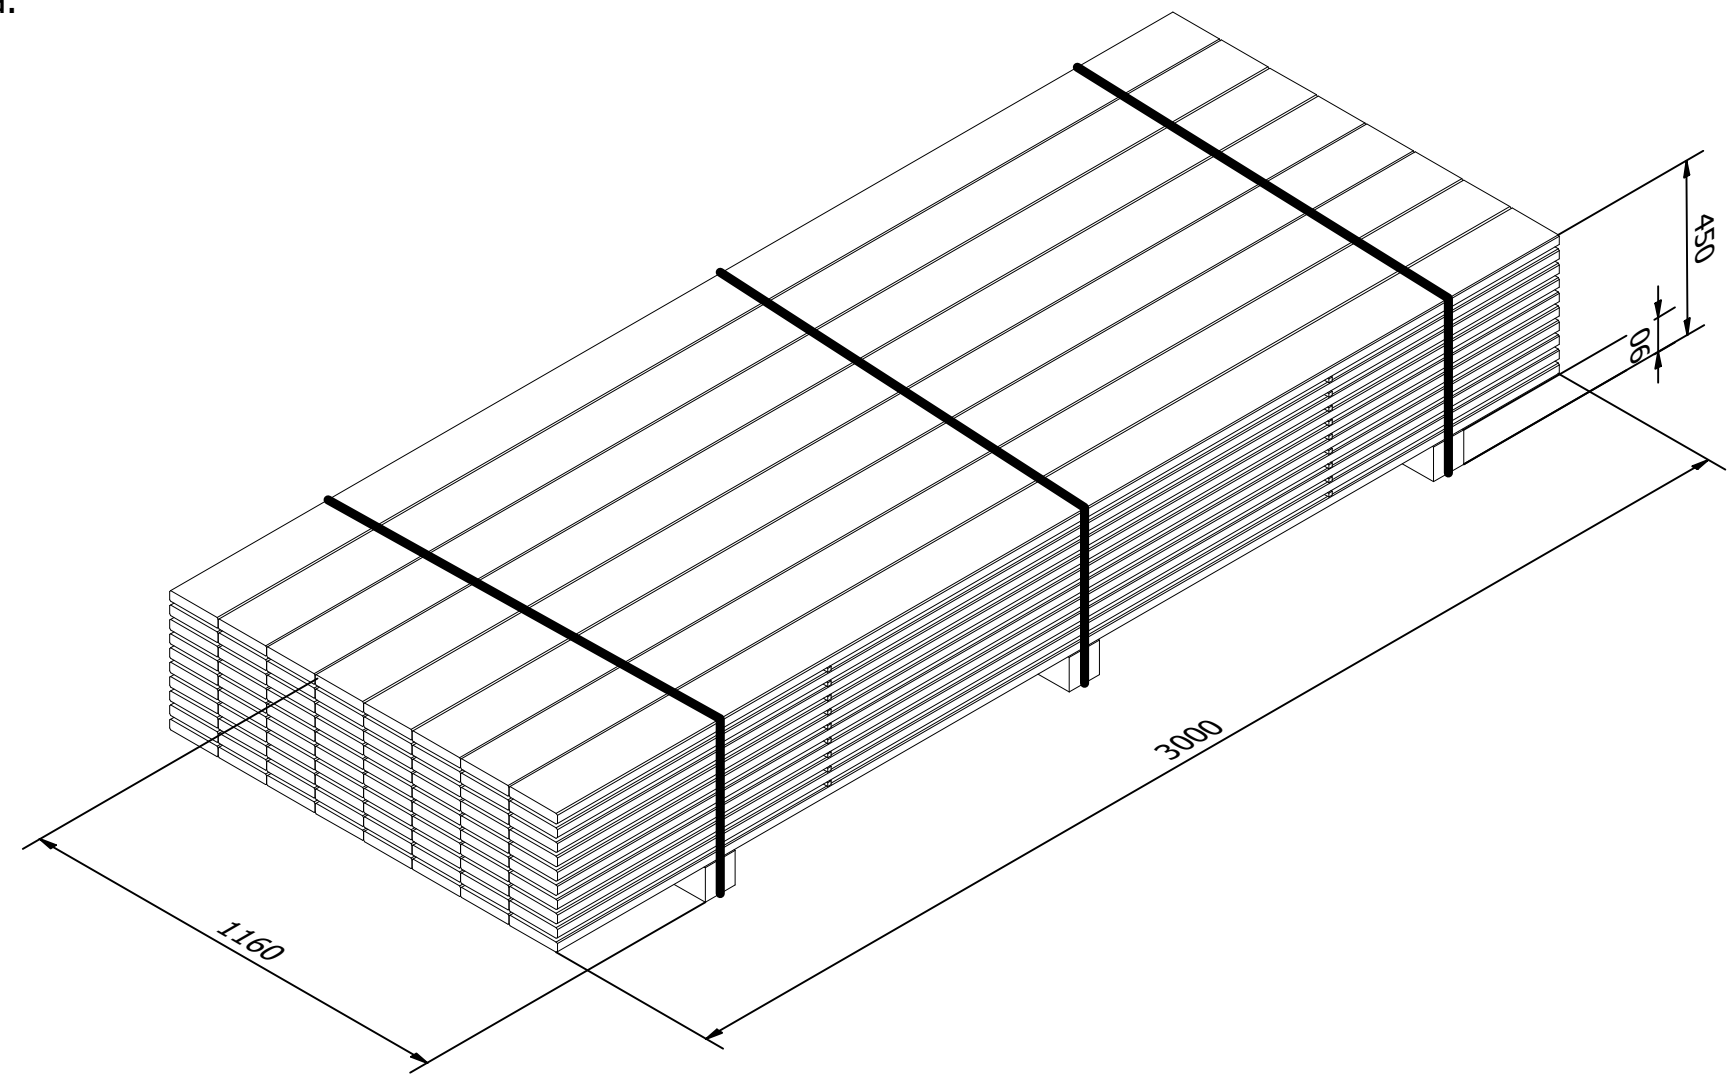

Data utworzenia/aktualizacji 16.11.2023	Rysował	Mateusz Furmانيak	Materiał: Sosna	Objętość: 0,011745	Arkusz: 1/2
	Zatwierdzał	Mateusz Biały			
	Impregnacja:	Zieleń			
	Pakowanie:	80 szt. / paleta			
Nr. Rysunku 23.11.31	Rysunek/nazwa: Deska tarasowa 27x145x3000, 1 x ryfel			INDEX: COM104	

Pakowanie:
 Ilość warstw: 10
 Ilość sztuk w warstwie: 8
 Co warstwa przekładka.

Data utworzenia/aktualizacji	Rysował	Mateusz Furmانيak	Materiał:	Objętość:	Arkusz:
	Zatwierdzał	Mateusz Biały			
	Impregnacja:	Zieleń			
	Pakowanie:	80 szt. / paleta			
Nr. Rysunku	Rysunek/nazwa:			INDEX:	
23.11.31	Deska tarasowa 27x145x3000, 1 x ryfel			COM104	