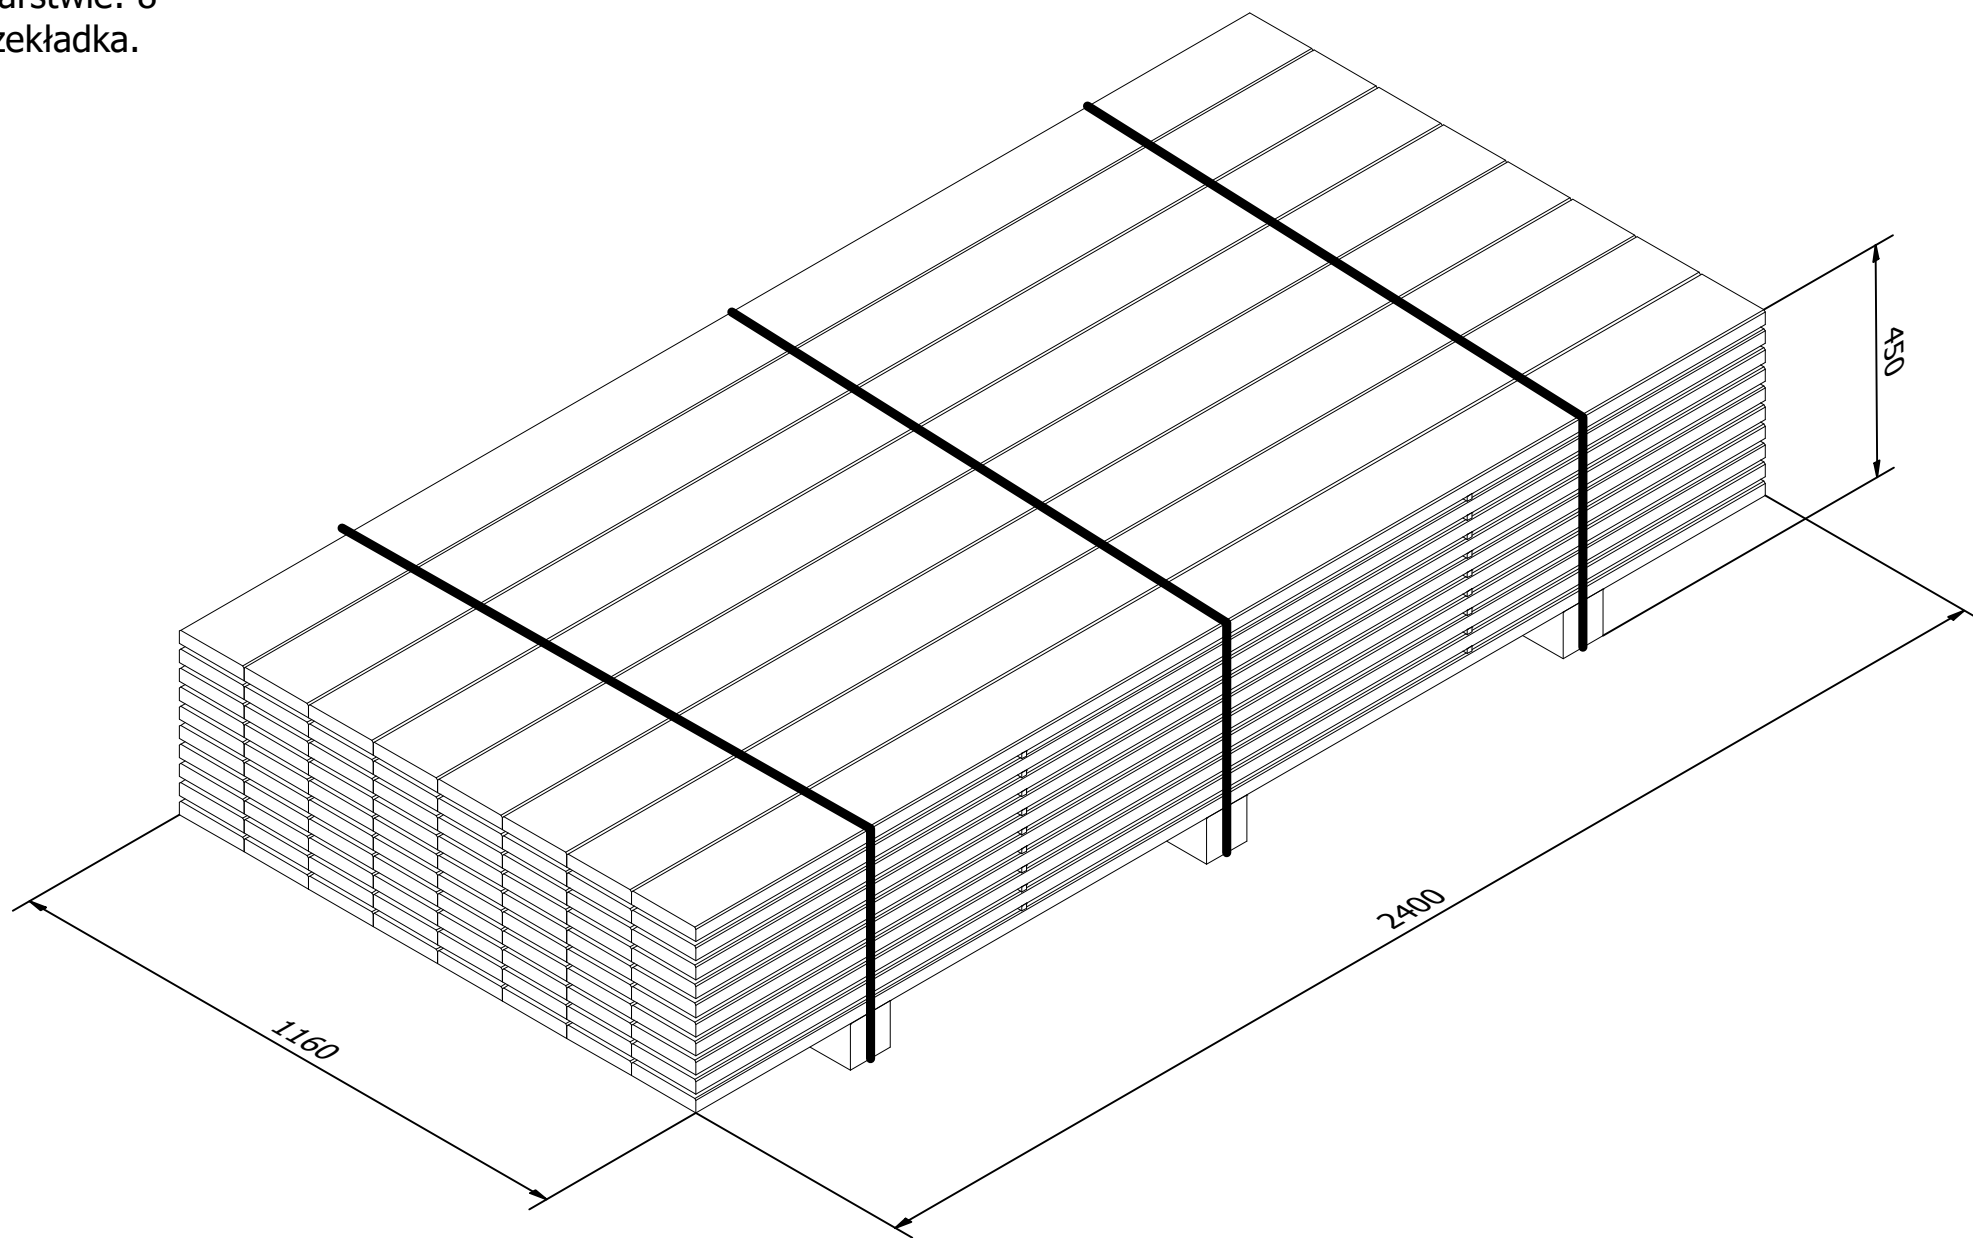

Data utworzenia/aktualizacji	Rysował	Mateusz Furmaniak	Materiał:	Objętość:	Arkusz:
	Zatwierdził	Mateusz Biały			
	Impregnacja:	Zieleń			
	Pakowanie:	80 szt. / paleta			
	Sosna	0,009396	1/2		
Nr. Rysunku	Rysunek/nazwa:			INDEX:	
23.11.15	Deska tarasowa 27x145x2400, 1 x ryfel			COM103	

Pakowanie:
 Ilość warstw: 10
 Ilość sztuk w warstwie: 8
 CO warstwa przekładka.

Data utworzenia/aktualizacji	Rysował	Mateusz Furmانيak	Materiał:	Objętość:	Arkusz:
	Zatwierdził	Mateusz Biały			
	Impregnacja:	Zieleń			
	Pakowanie:	80 szt. / paleta			
Nr. Rysunku	Rysunek/nazwa:			INDEX:	
23.11.15	Deska tarasowa 27x145x2400, 1 x ryfel			COM103	