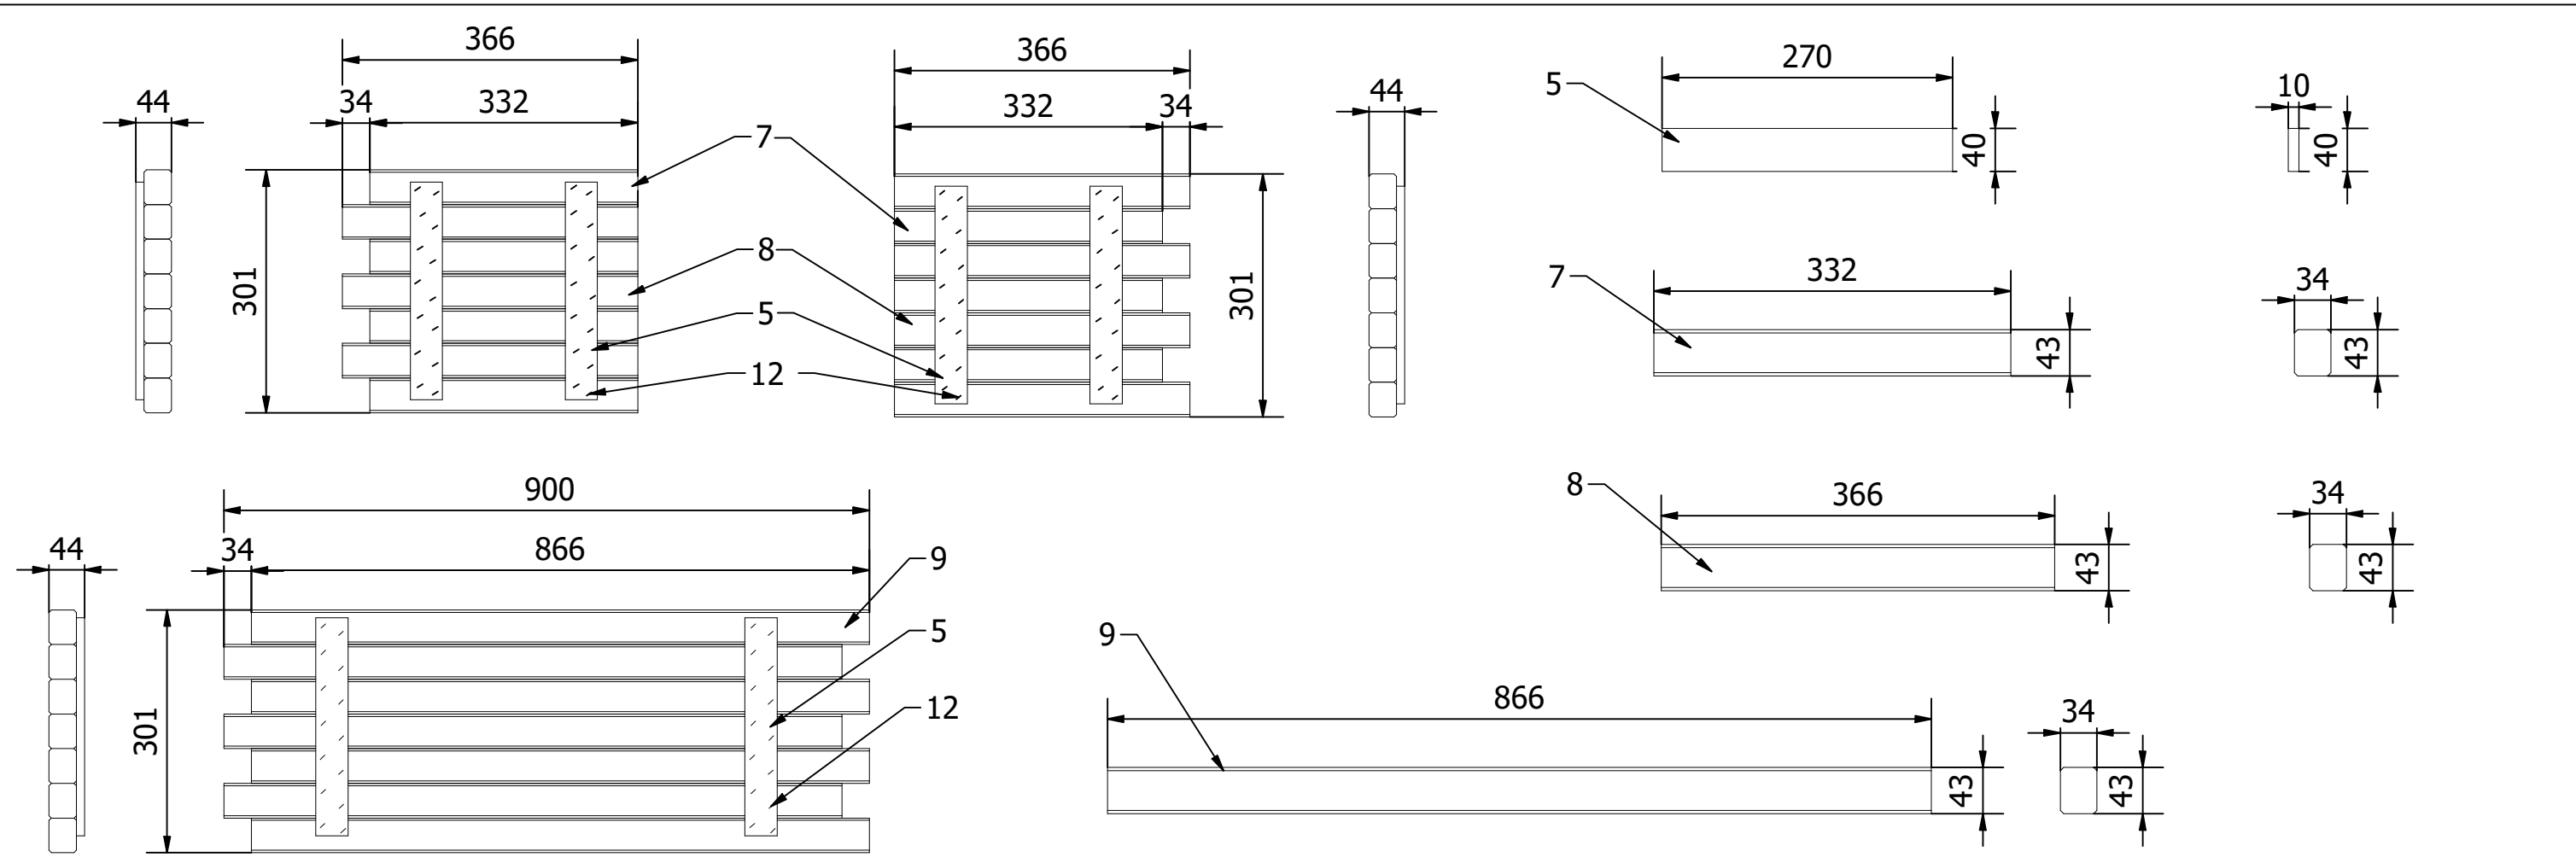

	Data utworzenia/aktualizacji	Rysował	Marika Błaszczuk	Materiał:	Objętość:	Format rys.
	01.03.2023	Zatwierdził	Mateusz Biały			
		Impregnacja:	Zieleń	Arkusz		
		Nr. Rysunku	Pakowanie:	5 szt./ paleta		
23.03.01	Rysunek/nazwa:	Donica z kratką 40x90x135, z agrowłókniną		INDEX:	COM009	Podziałka

LISTA CZĘŚCI		
ELEMENT	ILOŚĆ	NAZWA CZĘŚCI
1	2 szt.	Ramiak 34x45x1350 mm
2	1 szt.	Ramiak 34x43x854 mm
3	1 szt.	Ramiak 34x43x854 mm
4	6 szt.	Ramiak 34x43x854
5	8 szt.	Deska 10x40x270 mm
6	16 szt.	Listwa 9x30 mm
7	7 szt.	Ramiak 34x43x322 mm
8	7 szt.	Ramiak 34x43x366 mm
9	7 szt.	Ramiak 34x43x866 mm
10	2 szt.	Ramiak 34x43x400 mm
11	3 szt.	Deska 15x90x800 mm
12		Zszywka H21
13		Zszywka H16

	Data utworzenia/aktualizacji	Rysował	Marika Błaszczuk	Materiał:	Objętość:	Format rys.
	01.03.2023	Zatwierdził	Mateusz Biały			
			Impregnacja:	Zieleń	Arkusz	
		Pakowanie:	5 szt./ paleta			3/4
	Nr. Rysunku	Rysunek/nazwa:		INDEX:		Podziałka
	23.03.01	Donica z kratką 40x90x135, z agrowłókniną		COM009		

	Data utworzenia/aktualizacji	Rysował	Marika Błaszczuk	Materiał:	Objętość:	Format rys.
	01.03.2023	Zatwierdził	Mateusz Biały			
		Impregnacja:	Zieleń	Arkusz		
			Pakowanie:	5 szt./ paleta		
Nr. Rysunku	Rysunek/nazwa:	INDEX:		Podziałka		
23.03.01	Donica z kratką 40x90x135, z agrowłókniną	COM009				