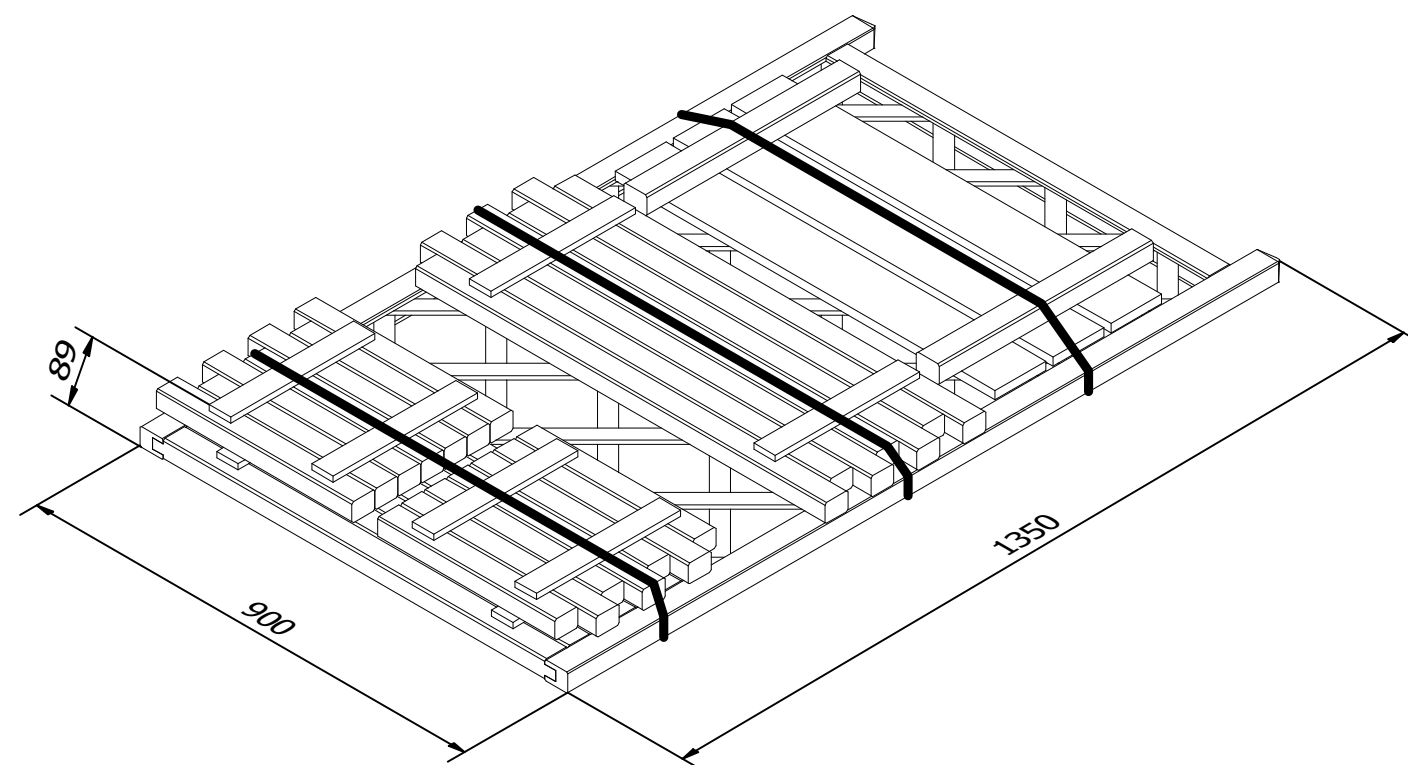

	Data utworzenia/aktualizacji	Rysował	Marika Błaszczuk	Materiał:	Objętość:	Format rys.
	01.03.2023	Zatwierdził	Mateusz Biały			
		Impregnacja:	Zieleń	Arkusz		
		Nr. Rysunku	Pakowanie:	5 szt./ paleta		
23.03.01	Rysunek/nazwa:	Donica z kratką 40x90x135, z agrowłókniną		INDEX:	COM009	Podziałka

LISTA CZĘŚCI		
ELEMENT	ILOŚĆ	NAZWA CZĘŚCI
1	2 szt.	Ramiak 34x45x1350 mm
2	1 szt.	Ramiak 34x43x854 mm
3	1 szt.	Ramiak 34x43x854 mm
4	6 szt.	Ramiak 34x43x854
5	8 szt.	Deska 10x40x270 mm
6	16 szt.	Listwa 9x30 mm
7	7 szt.	Ramiak 34x43x322 mm
8	7 szt.	Ramiak 34x43x366 mm
9	7 szt.	Ramiak 34x43x866 mm
10	2 szt.	Ramiak 34x43x400 mm
11	3 szt.	Deska 15x90x800 mm
12		Zszywka H21
13		Zszywka H16

	Data utworzenia/aktualizacji	Rysował	Marika Błaszczuk	Materiał:	Objętość:	Format rys.
	01.03.2023	Zatwierdził	Mateusz Biały			
			Impregnacja:	Zieleń	Arkusz	
		Pakowanie:	5 szt./ paleta			3/4
	Nr. Rysunku	Rysunek/nazwa:		INDEX:		Podziałka
	23.03.01	Donica z kratką 40x90x135, z agrowłókniną		COM009		

	Data utworzenia/aktualizacji	Rysował	Marika Błaszczuk	Materiał:	Objętość:	Format rys.
	01.03.2023	Zatwierdził	Mateusz Biały			
		Impregnacja:	Zieleń	Arkusz		
			Pakowanie:	5 szt./ paleta		
Nr. Rysunku	Rysunek/nazwa:	INDEX:		Podziałka		
23.03.01	Donica z kratką 40x90x135, z agrowłókniną	COM009				