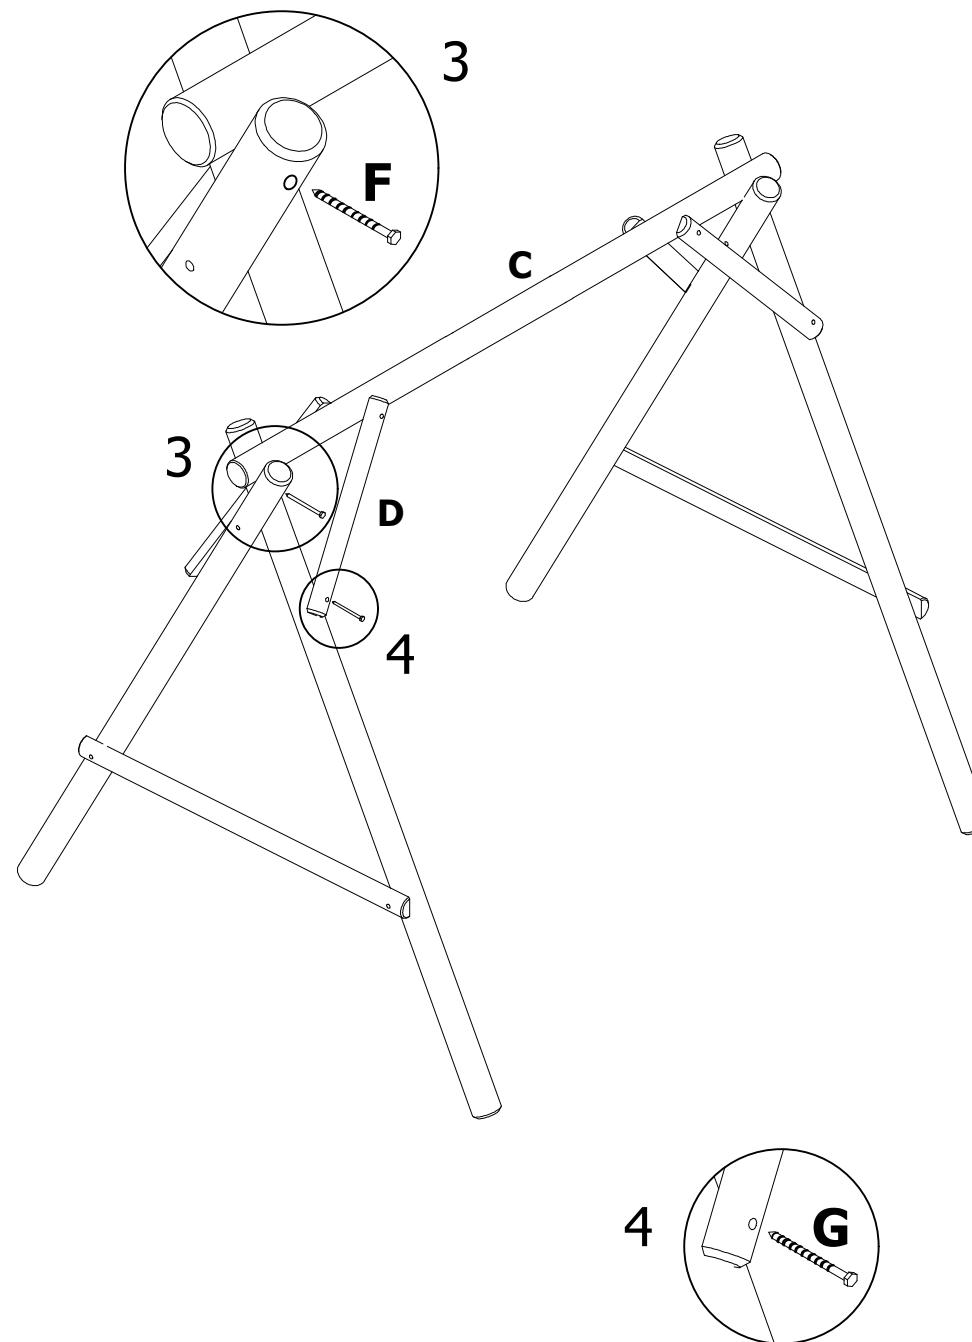

COM310

Huštawka podwójna (pal 3 m)

A 4x

B 2x

D x4

C 1x

E x2

Śruba zamkowa M10x220
Nakrętka, podkładka M10

F x4

M8x160

G x12

M8x100

I

II

III