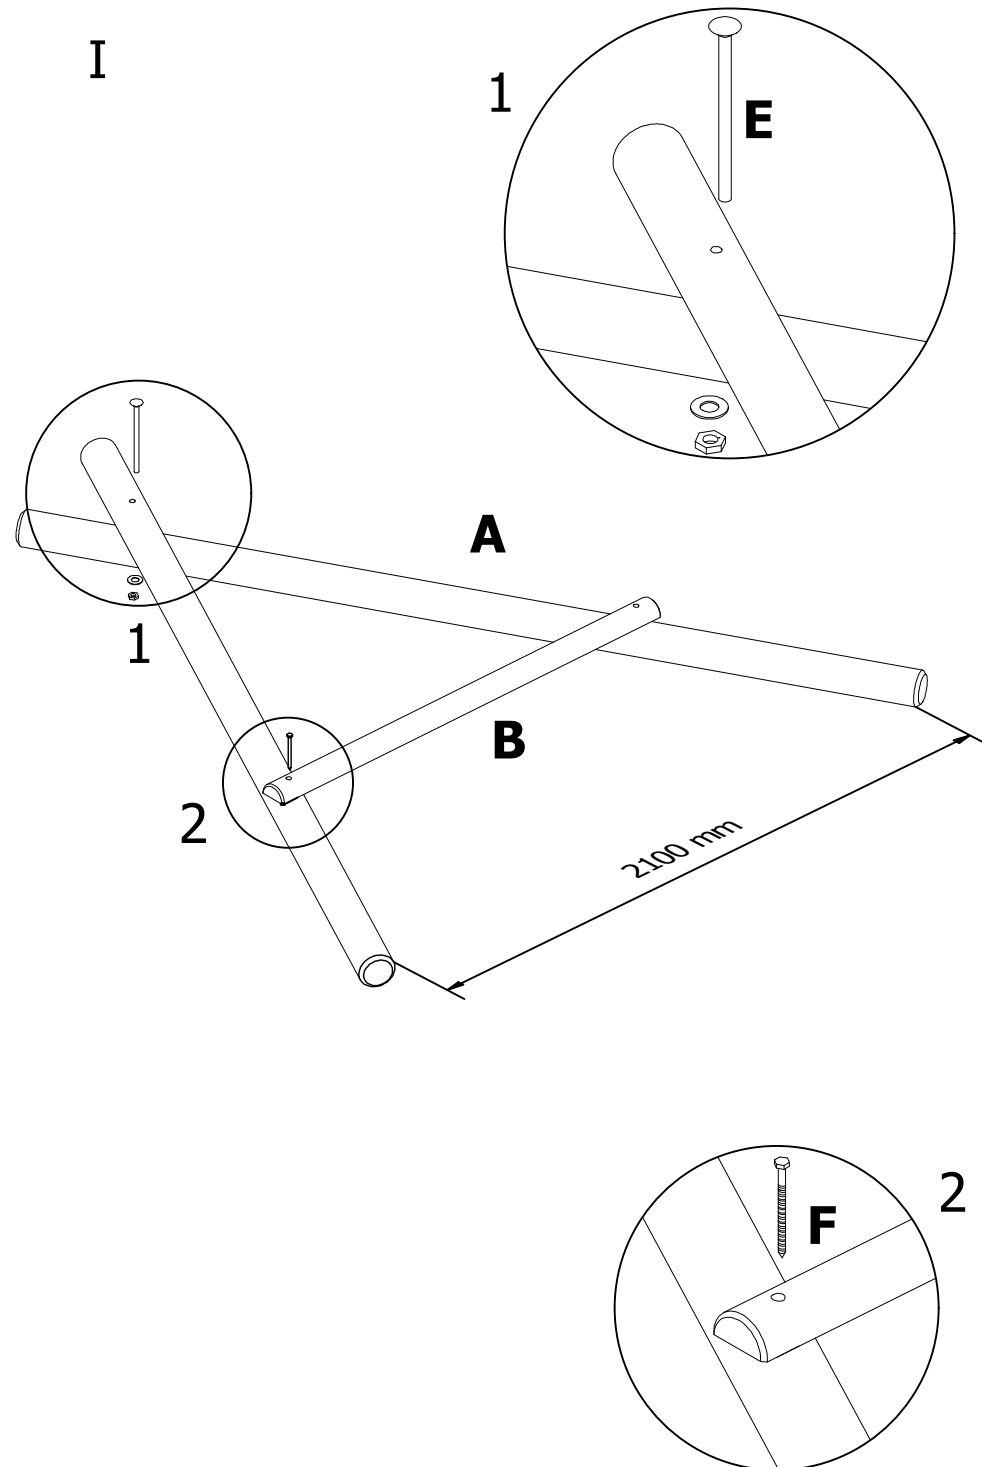

COM310

Huštawka podwójna (pal 3 m)

A 4x

B 2x

D x4

C 1x

E x2

Śruba zamkowa M10x220
Nakrętka, podkładka M10

F x4

M8x160

G x12

M8x100

I

II

III